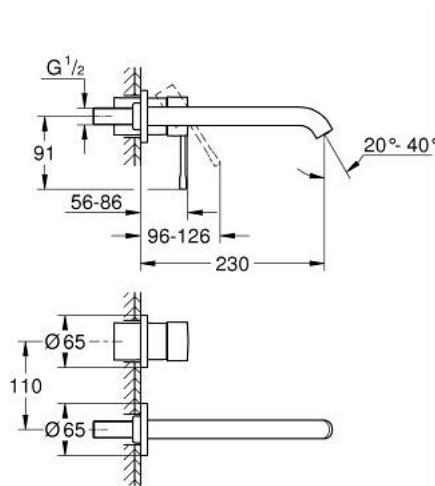

## 19 967 001 ESSENCE GRIFERÍA PARA LAVABO 2 ORIFICIOS TAMAÑO L

### DESCRIPCIÓN DEL PRODUCTO

- Colour: Cromo
- Montaje a pared
- Parte exterior para instalar con cuerpo empotrado 23 571 000 / 32 635 000
- Sin cuerpo oculto
- Placa metálica
- Palanca metálica
- GROHE LongLife acabado
- GROHE EcoJoy mousseur 5.7 lpm
- GROHE AquaGuide aireador ajustable mousseur
- Distancia entre centros de 11 cm
- Longitud de salida: 23 cm

### RECAMBIOS , enero 2024 – now

1: Palanca accionamiento (Spare part-nr. 46916000)

2: Caño completo (Spare part-nr. 48639000)

2.1: Mousseur completo (Spare part-nr. 48480000)

2.2: Tornillo (Spare part-nr. 43094000)