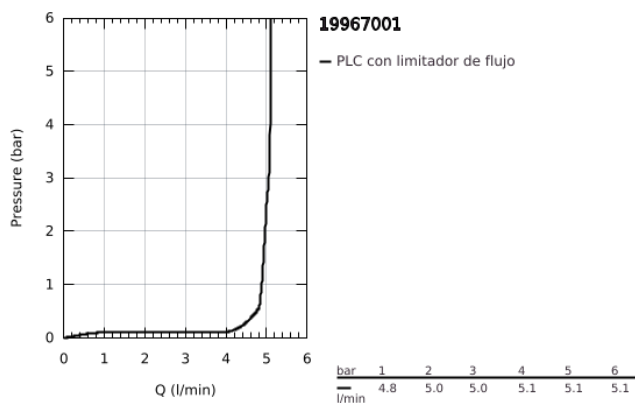

### DESCRIPCIÓN DEL PRODUCTO

- Colour: Cromo
- Montaje a pared
- Parte exterior para instalar con cuerpo empotrado 23 571 000 / 32 635 000
- Sin cuerpo oculto
- Placa metálica
- Palanca metálica
- GROHE LongLife acabado
- GROHE EcoJoy mousseur 5.7 lpm
- GROHE AquaGuide aireador ajustable mousseur
- Distancia entre centros de 11 cm
- Longitud de salida: 23 cm