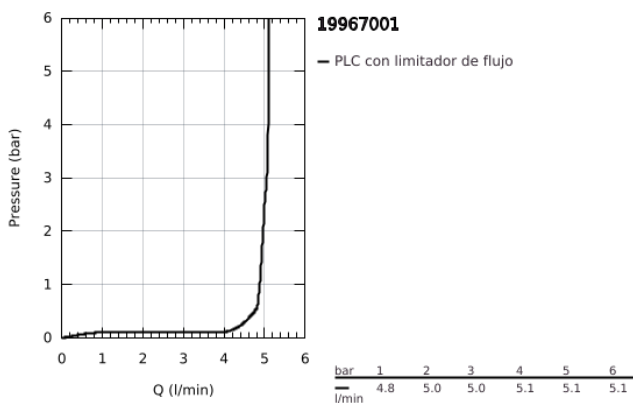

### DESCRIPCIÓN DEL PRODUCTO

- Colour: Cromo
- Montaje a pared
- Parte exterior para instalar con cuerpo empotrado 23 571 000 / 32 635 000
- Sin cuerpo oculto
- Placa metálica
- Palanca metálica
- GROHE LongLife acabado
- Tecnología GROHE EcoJoy ahorro de agua y flujo perfecto
- Caudal máximo (a 3 bar): 5.7 l/min
- GROHE AquaGuide aireador ajustable mousseur
- Distancia entre centros de 11 cm
- Longitud de salida: 23 cm