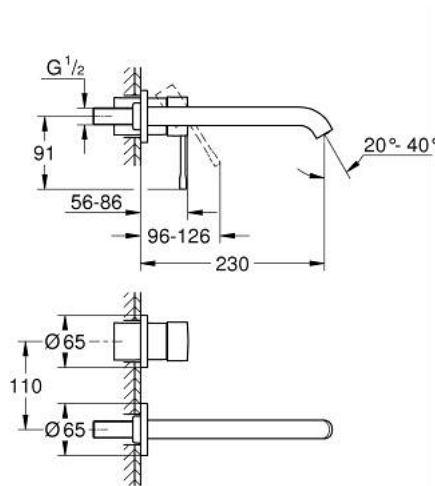

## 19 967 001 ESSENCE GRIFERÍA PARA LAVABO 2 ORIFICIOS TAMAÑO L

### DESCRIPCIÓN DEL PRODUCTO

- Colour: Cromo
- Montaje a pared
- Parte exterior para instalar con cuerpo empotrado 23 571 000 / 32 635 000
- Sin cuerpo oculto
- Placa metálica
- Palanca metálica
- GROHE LongLife acabado
- Tecnología GROHE EcoJoy ahorro de agua y flujo perfecto
- Caudal máximo (a 3 bar): 5.7 l/min
- GROHE AquaGuide aireador ajustable mousseur
- Distancia entre centros de 11 cm
- Longitud de salida: 23 cm

### RECAMBIOS , enero 2024 – now

1: Palanca accionamiento (Spare part-nr. 46916000)

2: Caño completo (Spare part-nr. 48639000)

2.1: Mousseur completo (Spare part-nr. 48480000)

2.2: Tornillo (Spare part-nr. 43094000)