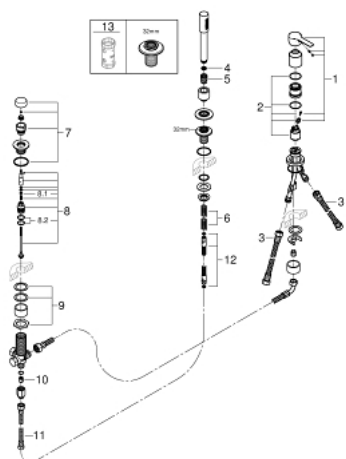

## 19 965 001 LINEARE GRIFERÍA PARA BAÑERA

### DESCRIPCIÓN DEL PRODUCTO

- Colour: Cromo
- 3 orificios
- GROHE SilkMove cartucho cerámico 3.5 cm
- GROHE LongLife acabado
- Mando individual de operación
- Desviador: ducha/tina
- metal stick hand shower
- metal shower hose 2000 mm (always chrome for any colour of the set)
- Mangueras de conexión flexible
- Conexión para manguera flexible de ducha
- Protección de válvulas antirretorno
- Para uso con 29037000
- Para combinar con 28990000 o 28991000
- Presión mínima recomendada 1 Kg

### RECAMBIOS , julio 2016 – now

- 1: Palanca accionamiento (Spare part-nr. 46983000)
  - 2: Cartucho (Spare part-nr. 46374000)
  - 3: Latiguillo (Spare part-nr. 07227000)
  - 4: Filtro (Spare part-nr. 0700200M)
  - 5: tuerca cónica (Spare part-nr. 08864000)
  - 6: Muelle para flexo (Spare part-nr. 00869000)
  - 7: Mando del inversor (Spare part-nr. 46721000)
  - 8: Inversor (Spare part-nr. 45443000)
  - 8.1: Junta tórica (Spare part-nr. 0128300M)
  - 8.2: Junta tórica (Spare part-nr. 0120500M)
  - 9: Juego fijación (Spare part-nr. 45444000)
  - 10: Racor con Válvula anti-retorno (Spare part-nr. 08565000)
  - 11: Latiguillo (Spare part-nr. 07300000)
  - 12: GROHE Rapido U (Spare part-nr. 28146000)
  - 13: Llave para desmontaje (Spare part-nr. 19332000)\*
- \* Optional accessories