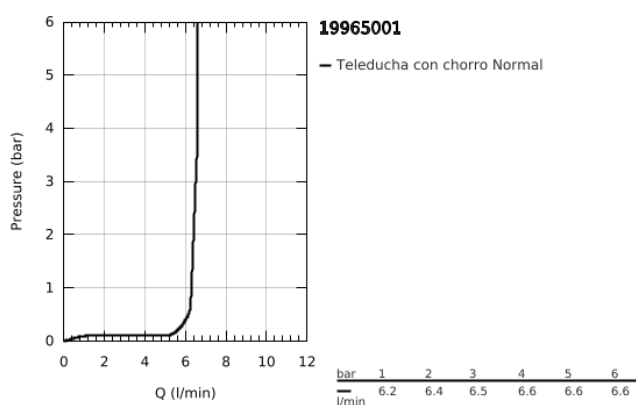

## 19 965 001 LINEARE GRIFERÍA PARA BAÑERA

### DESCRIPCIÓN DEL PRODUCTO

- Colour: Cromo
- 3 orificios
- GROHE SilkMove cartucho cerámico 3.5 cm
- GROHE LongLife acabado
- Mando individual de operación
- Desviador: ducha/tina
- metal stick hand shower
- metal shower hose 2000 mm (always chrome for any colour of the set)
- Mangueras de conexión flexible
- Conexión para manguera flexible de ducha
- Protección de válvulas antirretorno
- Para uso con 29037000
- Para combinar con 28990000 o 28991000
- Presión mínima recomendada 1 Kg