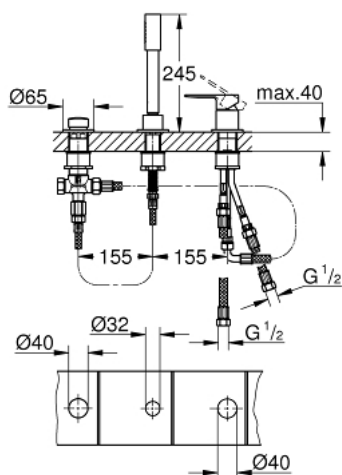

## 19 965 001 LINEARE GRIFERÍA PARA BAÑERA

### DESCRIPCIÓN DEL PRODUCTO

- Colour: Cromo
- 3 orificios
- GROHE SilkMove cartucho cerámico 3.5 cm
- GROHE LongLife acabado
- Mando individual de operación
- Desviador: ducha/tina
- metal stick hand shower
- metal shower hose 2000 mm (always chrome for any colour of the set)
- Mangueras de conexión flexible
- Conexión para manguera flexible de ducha
- Protección de válvulas antirretorno
- Para uso con 29037000
- Para combinar con 28990000 o 28991000
- Presión mínima recomendada 1 Kg

### RECAMBIOS , julio 2016 – now

- 1: Palanca accionamiento (Spare part-nr. 46983000)
  - 2: Cartucho (Spare part-nr. 46374000)
  - 3: Latiguillo (Spare part-nr. 07227000)
  - 4: Filtro (Spare part-nr. 0700200M)
  - 5: tuerca cónica (Spare part-nr. 08864000)
  - 6: Muelle para flexo (Spare part-nr. 00869000)
  - 7: Mando del inversor (Spare part-nr. 46721000)
  - 8: Inversor (Spare part-nr. 45443000)
  - 8.1: Junta tórica (Spare part-nr. 0128300M)
  - 8.2: Junta tórica (Spare part-nr. 0120500M)
  - 9: Juego fijación (Spare part-nr. 45444000)
  - 10: Racor con Válvula anti-retorno (Spare part-nr. 08565000)
  - 11: Latiguillo (Spare part-nr. 07300000)
  - 12: GROHE Rapido U (Spare part-nr. 28146000)
  - 13: Llave para desmontaje (Spare part-nr. 19332000)\*
- \* Optional accessories