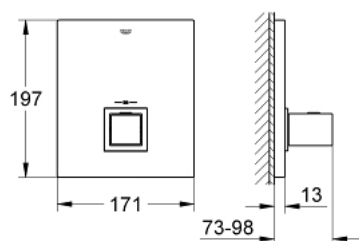

19 961 000 GROHTHERM CUBE TERMOSTATO EMPOTRABLE CENTRAL

DESCRIPCIÓN DEL PRODUCTO

- Colour: Cromo
- Set para instalación final:
- Necesita válvula GROHE Rapido T 35500000
- Sellador de placa a pared
- GROHE LongLife acabado
- GROHE SafeStop Tope de seguridad a 38° C
- Limitador de temperatura opcional GROHE SafeStop Plus 43°C
- Sin cuerpo oculto

19 961 000 GROHTHERM CUBE TERMOSTATO EMPOTRABLE CENTRAL

RECAMBIOS , enero 2013 – now

1: Volante regulador de temperatura (Spare part-nr. 47958000)

1.1: Tapa (Spare part-nr. 4795900M)

2: Placa (Spare part-nr. 47962000)