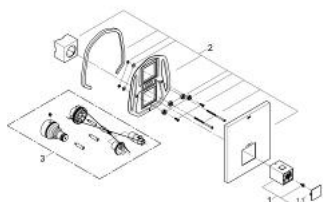

19 961 000 GROHTHERM CUBE TERMOSTATO EMPOTRABLE CENTRAL

DESCRIPCIÓN DEL PRODUCTO

- Colour: Cromo
- Set para instalación final:
- Necesita válvula GROHE Rapido T 35500000
- Sellador de placa a pared
- GROHE LongLife acabado
- GROHE SafeStop Tope de seguridad a 38° C
- Limitador de temperatura opcional GROHE SafeStop Plus 43°C
- Sin cuerpo oculto

19 961 000 GROHTHERM CUBE TERMOSTATO EMPOTRABLE CENTRAL

RECAMBIOS , enero 2013 – now

1: Volante regulador de temperatura (Spare part-nr. 47958000)

1.1: Tapa (Spare part-nr. 4795900M)

2: Placa (Spare part-nr. 47962000)