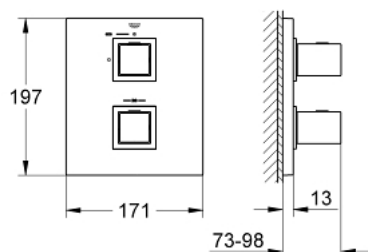

19 959 000 GROHTHERM CUBE TERMOSTATO EMPOTRABLE PARA DUCHA

DESCRIPCIÓN DEL PRODUCTO

- Colour: Cromo
- Set para instalación final:
- GROHE Rapido T 35500000 o 35050000
- Sellador de placa a pared
- GROHE LongLife acabado
- GROHE SafeStop Tope de seguridad a 38° C
- Limitador de temperatura opcional GROHE SafeStop Plus 43° C
- Maneral graduado con GROHE EcoButton (limitador ecológico de caudal)
- Cartucho cerámico 1/2", 180°
- Sin cuerpo oculto

19 959 000 GROHTHERM CUBE TERMOSTATO EMPOTRABLE PARA DUCHA

RECAMBIOS , abril 2014 – now

- 1: Volante regulador de temperatura (Spare part-nr. 47958000)
 - 1.1: Tapa (Spare part-nr. 4795900M)
 - 2: Volante regulador de caudal (Spare part-nr. 47964000)
 - 2.1: Tapa (Spare part-nr. 4795900M)
 - 3: Placa (Spare part-nr. 47963000)
 - 4: Montura cerámica 1/2" (Spare part-nr. 45346000)
 - 4.1: Junta tórica (Spare part-nr. 0392400M)
 - 5: Rácor acoplamiento (Spare part-nr. 12702000)
 - 6: Prolongación termostatos 27,5 mm. (Spare part-nr. 47780000)*
- * Optional accessories