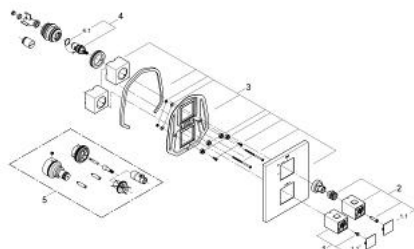

19 959 000 GROHTHERM CUBE TERMOSTATO EMPOTRABLE PARA DUCHA

DESCRIPCIÓN DEL PRODUCTO

- Colour: Cromo
- Set para instalación final:
- GROHE Rapido T 35500000 o 35050000
- Sellador de placa a pared
- GROHE LongLife acabado
- GROHE SafeStop Tope de seguridad a 38° C
- Limitador de temperatura opcional GROHE SafeStop Plus 43°C
- Maneral graduado con FlowControl Button (limitador de caudal)
- Cartucho cerámico 1/2", 180°
- Sin cuerpo oculto

19 959 000 GROHTHERM CUBE TERMOSTATO EMPOTRABLE PARA DUCHA

RECAMBIOS , abril 2014 – now

- 1: Volante regulador de temperatura (Spare part-nr. 47958000)
 - 1.1: Tapa (Spare part-nr. 4795900M)
 - 2: Volante regulador de caudal (Spare part-nr. 47964000)
 - 2.1: Tapa (Spare part-nr. 4795900M)
 - 3: Placa (Spare part-nr. 47963000)
 - 4: Montura cerámica 1/2" (Spare part-nr. 45346000)
 - 4.1: Junta tórica (Spare part-nr. 0392400M)
 - 5: Rácor acoplamiento (Spare part-nr. 12702000)
 - 6: Prolongación termostatos 27,5 mm. (Spare part-nr. 47780000)*
- * Optional accessories