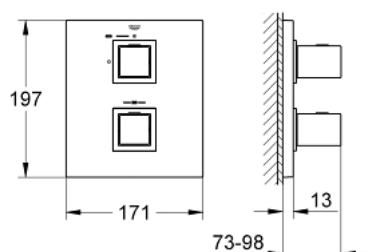

19 959 000 GROHTHERM CUBE TERMOSTATO EMPOTRABLE PARA DUCHA

DESCRIPCIÓN DEL PRODUCTO

- Colour: Cromo
- Set para instalación final:
- GROHE Rapido T 35500000 o 35050000
- Sellador de placa a pared
- GROHE LongLife acabado
- GROHE SafeStop Tope de seguridad a 38° C
- Limitador de temperatura opcional GROHE SafeStop Plus 43°C
- Maneral graduado con FlowControl Button (limitador de caudal)
- Cartucho cerámico 1/2", 180°
- Sin cuerpo oculto

19 959 000 GROHTHERM CUBE TERMOSTATO EMPOTRABLE PARA DUCHA

RECAMBIOS , abril 2014 – now

- 1: Volante regulador de temperatura (Spare part-nr. 47958000)
 - 1.1: Tapa (Spare part-nr. 4795900M)
 - 2: Volante regulador de caudal (Spare part-nr. 47964000)
 - 2.1: Tapa (Spare part-nr. 4795900M)
 - 3: Placa (Spare part-nr. 47963000)
 - 4: Montura cerámica 1/2" (Spare part-nr. 45346000)
 - 4.1: Junta tórica (Spare part-nr. 0392400M)
 - 5: Rácor acoplamiento (Spare part-nr. 12702000)
 - 6: Prolongación termostatos 27,5 mm. (Spare part-nr. 47780000)*
- * Optional accessories