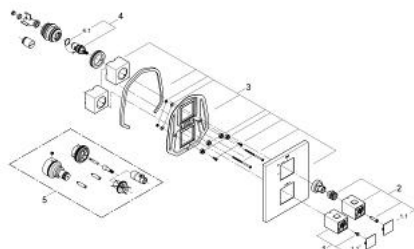

19 959 000 GROHTHERM CUBE TERMOSTATO EMPOTRABLE PARA DUCHA

DESCRIPCIÓN DEL PRODUCTO

- Colour: Cromo
- Set para instalación final:
- GROHE Rapido T 35500000 o 35050000
- Sellador de placa a pared
- GROHE LongLife acabado
- GROHE SafeStop Tope de seguridad a 38° C
- Limitador de temperatura opcional GROHE SafeStop Plus 43° C
- Maneral graduado con GROHE EcoButton (limitador ecológico de caudal)
- Cartucho cerámico 1/2", 180°
- Sin cuerpo oculto

19 959 000 GROHTHERM CUBE TERMOSTATO EMPOTRABLE PARA DUCHA

RECAMBIOS , abril 2014 – now

- 1: Volante regulador de temperatura (Spare part-nr. 47958000)
 - 1.1: Tapa (Spare part-nr. 4795900M)
 - 2: Volante regulador de caudal (Spare part-nr. 47964000)
 - 2.1: Tapa (Spare part-nr. 4795900M)
 - 3: Placa (Spare part-nr. 47963000)
 - 4: Montura cerámica 1/2" (Spare part-nr. 45346000)
 - 4.1: Junta tórica (Spare part-nr. 0392400M)
 - 5: Rácor acoplamiento (Spare part-nr. 12702000)
 - 6: Prolongación termostatos 27,5 mm. (Spare part-nr. 47780000)*
- * Optional accessories