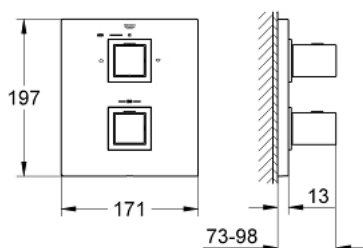

### DESCRIPCIÓN DEL PRODUCTO

- Colour: Cromo
- Set para instalación final:
- Necesita válvula GROHE Rapido T 35500000
- Sellador de placa a pared
- GROHE LongLife acabado
- GROHE SafeStop Tope de seguridad a 38° C
- Limitador de temperatura opcional GROHE SafeStop Plus 43°C
- GROHE AquaDimmer con multifuncion:
- FlowControl Button (limitador de caudal)
- Regulador de caudal
- Inversor: baño/ducha
- Sin cuerpo oculto