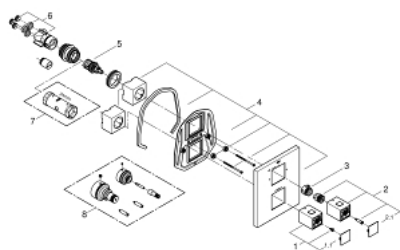

### DESCRIPCIÓN DEL PRODUCTO

- Colour: Cromo
- Set para instalación final:
- Necesita válvula GROHE Rapido T 35500000
- Sellador de placa a pared
- GROHE LongLife acabado
- GROHE SafeStop Tope de seguridad a 38° C
- Limitador de temperatura opcional GROHE SafeStop Plus 43°C
- GROHE AquaDimmer con multifuncion:
- FlowControl Button (limitador de caudal)
- Regulador de caudal
- Inversor: baño/ducha
- Sin cuerpo oculto

### RECAMBIOS , enero 2013 – now

- 1: Volante regulador de temperatura (Spare part-nr. 47958000)
  - 1.1: Tapa (Spare part-nr. 4795900M)
  - 2: Volante regulador de caudal (Spare part-nr. 47960000)
  - 2.1: Tapa (Spare part-nr. 4795900M)
  - 3: Anillo de tope (Spare part-nr. 47922000)
  - 4: Placa (Spare part-nr. 47961000)
  - 5: Aquadimmer (Spare part-nr. 47364000)
  - 6: Rácor acoplamiento (Spare part-nr. 12701000)
  - 7: Llave para desmontaje (Spare part-nr. 19332000)\*
  - 8: Prolongación termostatos 27,5 mm. (Spare part-nr. 47781000)\*
- \* Optional accessories