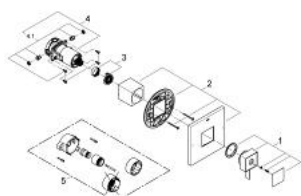

19 924 000 EUROCUBE GRIFERÍA EMPOTRABLE PARA DUCHA CON BALANCEO DE PRESIÓN

DESCRIPCIÓN DEL PRODUCTO

- Colour: Cromo
- Desviador: sólo para ducha o ducha / tina
- Opción de desviador integrado cuando se utiliza con salida de tina con desviador
- Necesita válvula GrohFlex universal 35026000 se vende por separado
- Caudal:
- Cumplimiento del código:
- GROHE SilkMove
- GROHE LongLife acabado
- ASME / ANSI A112.18.1M
- Norma CSA B125.1-05
- Cumple con ADA

19 924 000 EUROCUBE GRIFERÍA EMPOTRABLE PARA DUCHA CON BALANCEO DE PRESIÓN

RECAMBIOS , abril 2012 – now

- 1: palanca PBV US (Spare part-nr. 47896000)
- 2: rosetón US (Spare part-nr. 47912000)
- 3: adaptador de empuñadura US (Spare part-nr. 47863000)
- 4: unidad de control PBV Kit #1 (Spare part-nr. 47857000)
- 4.1: válvula antirretorno (Spare part-nr. 47851000)
- 5: Alargadera (Spare part-nr. 47890000)*