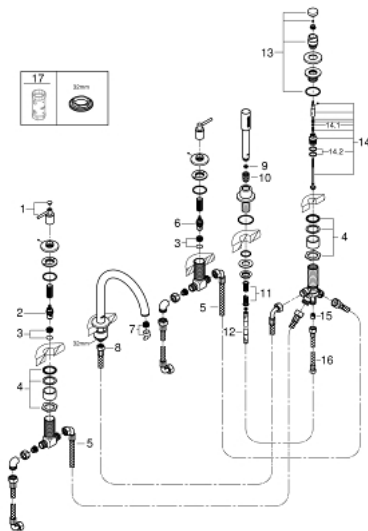

### DESCRIPCIÓN DEL PRODUCTO

- Colour: Brushed hard graphite
- Cartucho cerámico 1/2", 90°
- GROHE LongLife acabado
- Consiste en:
- Fijación de salida pre-montada
- Maneral palanca
- Salida de baño con control de caudal e inversor
- Ducha manual Rainshower Aqua 6.5 lpm
- Manguera de ducha 2 m
- Mangueras de conexión flexible
- Conexión para manguera flexible de ducha
- Protección de válvulas antirretorno
- Necesita 29037001
- Incluye dos juegos diferentes de indicadores. Un juego con indicadores "H" y "C", un juego sin indicadores

### RECAMBIOS , abril 2017 – now

- 1: Atrio New palanca (Spare part-nr. 18034AL3)
- 2: Montura cerámica 3/4 (Spare part-nr. 45888000)
- 3: Asiento con junta de 3/4 (Spare part-nr. 45345000)
- 4: Juego fijación (Spare part-nr. 45444000)
- 5: Latiguillo (Spare part-nr. 48019000)
- 6: Montura cerámica 3/4 (Spare part-nr. 45887000)
- 7: Mousseur completo (Spare part-nr. 13926000)
- 8: Latiguillo (Spare part-nr. 48018000)
- 9: Filtro (Spare part-nr. 0700200M)
- 10: tuerca cónica (Spare part-nr. 08864AL0)
- 11: Muelle para flexo (Spare part-nr. 00869000)
- 12: GROHE Rapido U (Spare part-nr. 28146000)
- 13: Mando del inversor (Spare part-nr. 48411AL0)
- 14: Inversor (Spare part-nr. 45443000)
- 14.1: Junta tórica (Spare part-nr. 0128300M)
- 14.2: Junta tórica (Spare part-nr. 0120500M)
- 15: Racor con Válvula anti-retorno (Spare part-nr. 08565000)
- 16: Latiguillo (Spare part-nr. 07300000)
- 17: Llave para desmontaje (Spare part-nr. 19332000)\*