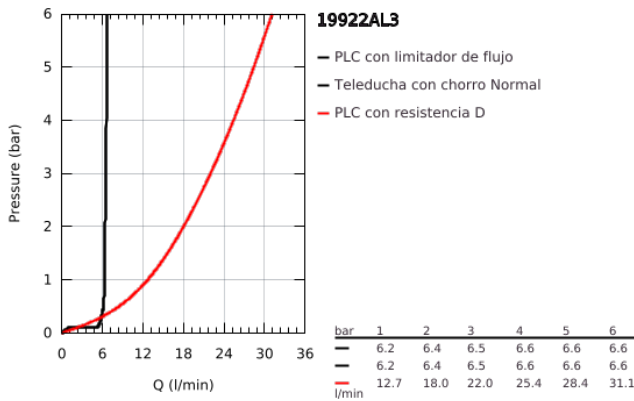

### DESCRIPCIÓN DEL PRODUCTO

- Colour: Brushed hard graphite
- Cartucho cerámico 1/2", 90°
- GROHE LongLife acabado
- Consiste en:
- Fijación de salida pre-montada
- Maneral palanca
- Salida de baño con control de caudal e inversor
- Ducha manual Rainshower Aqua 6.5 lpm
- Manguera de ducha 2 m
- Mangueras de conexión flexible
- Conexión para manguera flexible de ducha
- Protección de válvulas antirretorno
- Necesita 29037001
- Incluye dos juegos diferentes de indicadores. Un juego con indicadores "H" y "C", un juego sin indicadores