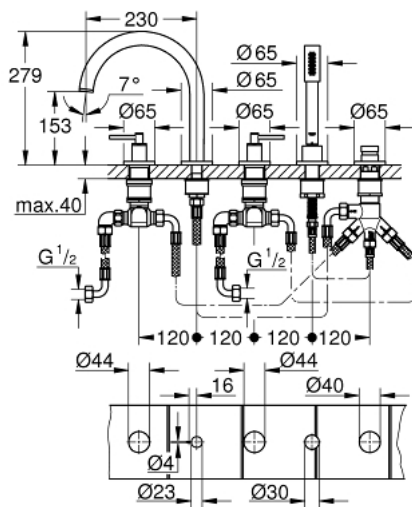

### DESCRIPCIÓN DEL PRODUCTO

- Colour: Brushed hard graphite
- Cartucho cerámico 1/2", 90°
- GROHE LongLife acabado
- Consiste en:
- Fijación de salida pre-montada
- Maneral palanca
- Salida de baño con control de caudal e inversor
- Ducha manual Rainshower Aqua 6.5 lpm
- Manguera de ducha 2 m
- Mangueras de conexión flexible
- Conexión para manguera flexible de ducha
- Protección de válvulas antirretorno
- Necesita 29037001
- Incluye dos juegos diferentes de indicadores. Un juego con indicadores "H" y "C", un juego sin indicadores

### RECAMBIOS , abril 2017 – now

- 1: Atrio New palanca (Spare part-nr. 18034AL3)
- 2: Montura cerámica 3/4 (Spare part-nr. 45888000)
- 3: Asiento con junta de 3/4 (Spare part-nr. 45345000)
- 4: Juego fijación (Spare part-nr. 45444000)
- 5: Latiguillo (Spare part-nr. 48019000)
- 6: Montura cerámica 3/4 (Spare part-nr. 45887000)
- 7: Mousseur completo (Spare part-nr. 13926000)
- 8: Latiguillo (Spare part-nr. 48018000)
- 9: Filtro (Spare part-nr. 0700200M)
- 10: tuerca cónica (Spare part-nr. 08864AL0)
- 11: Muelle para flexo (Spare part-nr. 00869000)
- 12: GROHE Rapido U (Spare part-nr. 28146000)
- 13: Mando del inversor (Spare part-nr. 48411AL0)
- 14: Inversor (Spare part-nr. 45443000)
- 14.1: Junta tórica (Spare part-nr. 0128300M)
- 14.2: Junta tórica (Spare part-nr. 0120500M)
- 15: Racor con Válvula anti-retorno (Spare part-nr. 08565000)
- 16: Latiguillo (Spare part-nr. 07300000)
- 17: Llave para desmontaje (Spare part-nr. 19332000)\*