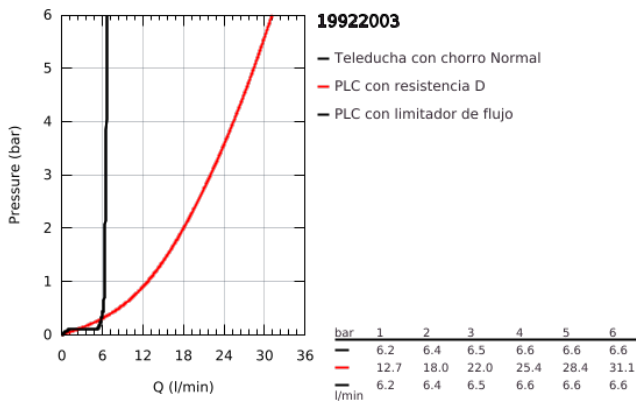

19 922 003 ATRIO SET PARA BAÑO Y DUCHA

DESCRIPCIÓN DEL PRODUCTO

- Colour: Cromo
- Cartucho cerámico 1/2", 90°
- GROHE LongLife acabado
- Consiste en:
- Fijación de salida pre-montada
- Maneral palanca
- Salida de baño con control de caudal e inversor
- Ducha manual Rainshower Aqua 6.5 lpm
- Manguera de ducha 2 m
- Mangueras de conexión flexible
- Conexión para manguera flexible de ducha
- Protección de válvulas antirretorno
- Necesita 29037001
- Incluye dos juegos diferentes de indicadores. Un juego con indicadores "H" y "C", un juego sin indicadores