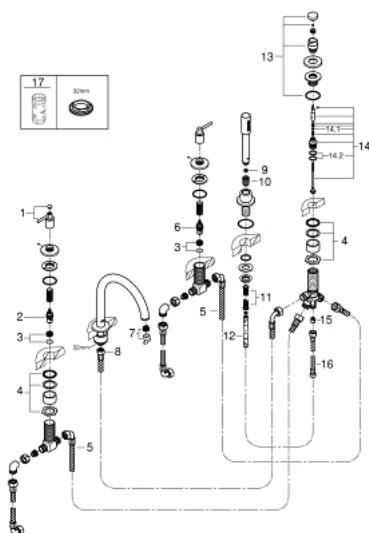

19 922 003 ATRIO SET PARA BAÑO Y DUCHA

DESCRIPCIÓN DEL PRODUCTO

- Colour: Cromo
- Cartucho cerámico 1/2", 90°
- GROHE LongLife acabado
- Consiste en:
- Fijación de salida pre-montada
- Maneral palanca
- Salida de baño con control de caudal e inversor
- Ducha manual Rainshower Aqua 6.5 lpm
- Manguera de ducha 2 m
- Mangueras de conexión flexible
- Conexión para manguera flexible de ducha
- Protección de válvulas antirretorno
- Necesita 29037001
- Incluye dos juegos diferentes de indicadores. Un juego con indicadores "H" y "C", un juego sin indicadores

19 922 003 ATRIO SET PARA BAÑO Y DUCHA

RECAMBIOS , abril 2017 – now

- 1: Atrio New palanca (Spare part-nr. 18034003)
- 2: Montura cerámica 3/4 (Spare part-nr. 45888000)
- 3: Asiento con junta de 3/4 (Spare part-nr. 45345000)
- 4: Juego fijación (Spare part-nr. 45444000)
- 5: Latiguillo (Spare part-nr. 48019000)
- 6: Montura cerámica 3/4 (Spare part-nr. 45887000)
- 7: Mousseur completo (Spare part-nr. 13926000)
- 8: Latiguillo (Spare part-nr. 48018000)
- 9: Filtro (Spare part-nr. 0700200M)
- 10: tuerca cónica (Spare part-nr. 08864000)
- 11: Muelle para flexo (Spare part-nr. 00869000)
- 12: GROHE Rapido U (Spare part-nr. 28146000)
- 13: Mando del inversor (Spare part-nr. 48411000)
- 14: Inversor (Spare part-nr. 45443000)
- 14.1: Junta tórica (Spare part-nr. 0128300M)
- 14.2: Junta tórica (Spare part-nr. 0120500M)
- 15: Racor con Válvula anti-retorno (Spare part-nr. 08565000)
- 16: Latiguillo (Spare part-nr. 07300000)
- 17: Llave para desmontaje (Spare part-nr. 19332000)*