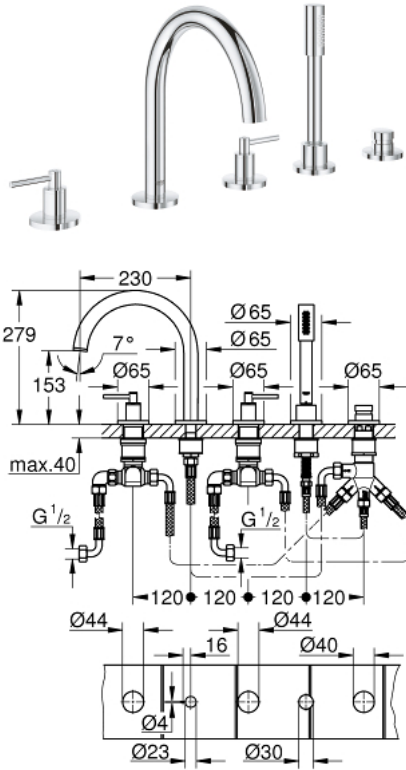

19 922 003 ATRIO SET PARA BAÑO Y DUCHA

DESCRIPCIÓN DEL PRODUCTO

- Colour: Cromo
- Cartucho cerámico 1/2", 90°
- GROHE LongLife acabado
- Consiste en:
- Fijación de salida pre-montada
- Maneral palanca
- Salida de baño con control de caudal e inversor
- Ducha manual Rainshower Aqua 6.5 lpm
- Manguera de ducha 2 m
- Mangueras de conexión flexible
- Conexión para manguera flexible de ducha
- Protección de válvulas antirretorno
- Necesita 29037001
- Incluye dos juegos diferentes de indicadores. Un juego con indicadores "H" y "C", un juego sin indicadores

19 922 003 ATRIO SET PARA BAÑO Y DUCHA

RECAMBIOS , abril 2017 – now

- 1: Atrio New palanca (Spare part-nr. 18034003)
- 2: Montura cerámica 3/4 (Spare part-nr. 45888000)
- 3: Asiento con junta de 3/4 (Spare part-nr. 45345000)
- 4: Juego fijación (Spare part-nr. 45444000)
- 5: Latiguillo (Spare part-nr. 48019000)
- 6: Montura cerámica 3/4 (Spare part-nr. 45887000)
- 7: Mousseur completo (Spare part-nr. 13926000)
- 8: Latiguillo (Spare part-nr. 48018000)
- 9: Filtro (Spare part-nr. 0700200M)
- 10: tuerca cónica (Spare part-nr. 08864000)
- 11: Muelle para flexo (Spare part-nr. 00869000)
- 12: GROHE Rapido U (Spare part-nr. 28146000)
- 13: Mando del inversor (Spare part-nr. 48411000)
- 14: Inversor (Spare part-nr. 45443000)
- 14.1: Junta tórica (Spare part-nr. 0128300M)
- 14.2: Junta tórica (Spare part-nr. 0120500M)
- 15: Racor con Válvula anti-retorno (Spare part-nr. 08565000)
- 16: Latiguillo (Spare part-nr. 07300000)
- 17: Llave para desmontaje (Spare part-nr. 19332000)*