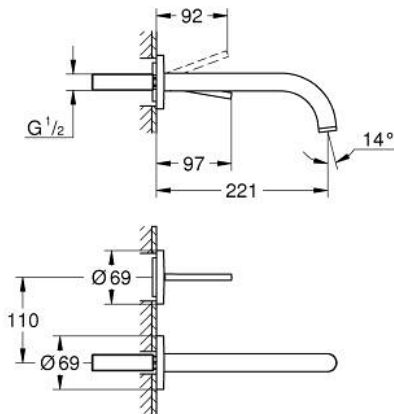

19 918 AL3 ATRIO GRIFERÍA PARA LAVABO A PARED JOYSTICK

DESCRIPCIÓN DEL PRODUCTO

- Colour: Brushed hard graphite
- Montaje a pared
- Necesita válvula 23429000
- Sin cuerpo oculto
- GROHE FeatherControl cartucho Joystick
- GROHE LongLife acabado
- GROHE EcoJoy caudal 5.7 lpm
- Distancia entre centros de 11 cm
- Longitud de salida: 22.1 cm

19 918 AL3 ATRIO GRIFERÍA PARA LAVABO A PARED JOYSTICK

RECAMBIOS , abril 2017 – now

1: Mousseur completo (Spare part-nr. 48408000)

2: Prolongación 25 mm (Spare part-nr. 46901000)*

* Optional accessories