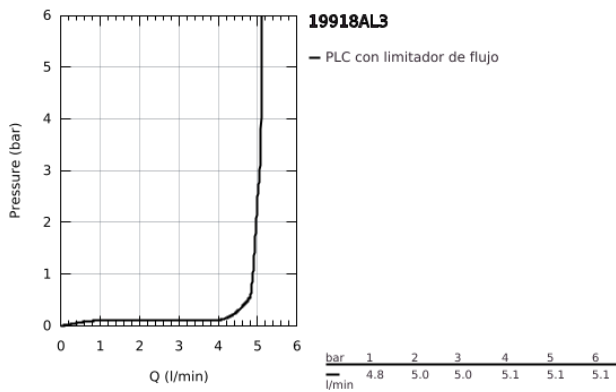

19 918 AL3 ATRIO GRIFERÍA PARA LAVABO A PARED JOYSTICK

DESCRIPCIÓN DEL PRODUCTO

- Colour: Brushed hard graphite
- Montaje a pared
- Necesita válvula 23429000
- Sin cuerpo oculto
- GROHE FeatherControl cartucho Joystick
- GROHE LongLife acabado
- GROHE EcoJoy caudal 5.7 lpm
- Distancia entre centros de 11 cm
- Longitud de salida: 22.1 cm