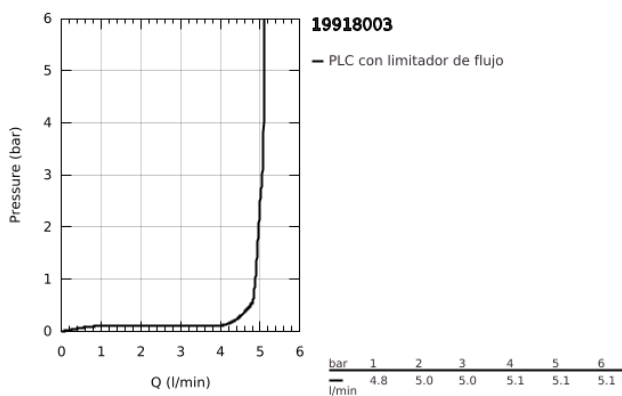

19 918 003 ATRIO GRIFERÍA PARA LAVABO A PARED JOYSTICK

DESCRIPCIÓN DEL PRODUCTO

- Colour: Cromo
- Montaje a pared
- Necesita válvula 23429000
- Sin cuerpo oculto
- GROHE FeatherControl cartucho Joystick
- GROHE LongLife acabado
- GROHE EcoJoy caudal 5.7 lpm
- Distancia entre centros de 11 cm
- Longitud de salida: 22.1 cm