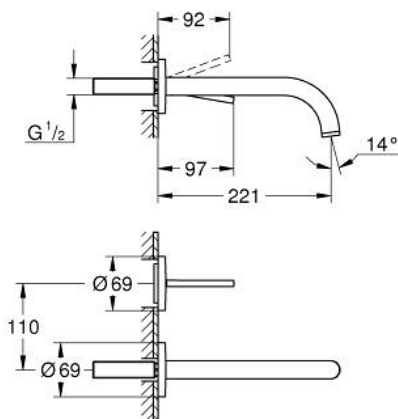

19 918 003 ATRIO GRIFERÍA PARA LAVABO A PARED JOYSTICK

DESCRIPCIÓN DEL PRODUCTO

- Colour: Cromo
- Montaje a pared
- Necesita válvula 23429000
- Sin cuerpo oculto
- GROHE FeatherControl cartucho Joystick
- GROHE LongLife acabado
- GROHE EcoJoy caudal 5.7 lpm
- Distancia entre centros de 11 cm
- Longitud de salida: 22.1 cm

19 918 003 ATRIO GRIFERÍA PARA LAVABO A PARED JOYSTICK

RECAMBIOS , abril 2017 – now

1: Mousseur completo (Spare part-nr. 48408000)

2: Prolongación 25 mm (Spare part-nr. 46901000)*

* Optional accessories