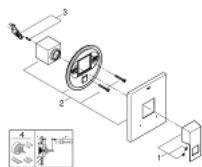

19 899 000 EUROCUBE GRIFERÍA PARA DUCHA DE BALANCEO DE PRESIÓN

RECAMBIOS , octubre 2016 – now

- 1: palanca mando de compensación de presión (Spare part-nr. 47833000)
- 2: rosetón (Spare part-nr. 47834000)
- 3: Palanca de ajuste p/21396monoblock Adria (Spare part-nr. 46265000)
- 4: Alargadera (Spare part-nr. 47996000)*

* Optional accessories