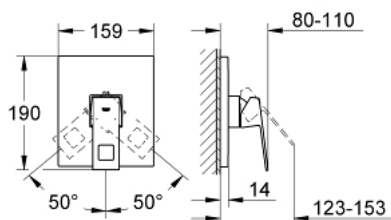

19 898 000 EUROCUBE GRIFERÍA PARA DUCHA

DESCRIPCIÓN DEL PRODUCTO

- Colour: Cromo
- trim set for use with rough-in box 33 963 001, 33 964 001, 33 965 001
- Sin cuerpo oculto
- Palanca metálica
- GROHE LongLife acabado
- Placa hermética
- Placa metálica
- Tornillos de fijación ocultos