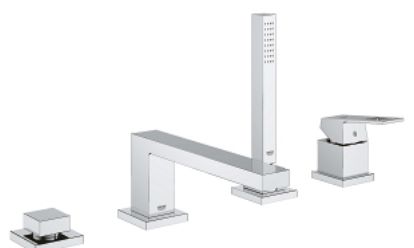

19 897 001 EUROCUBE GRIFERÍA PARA TINA CON DUCHA MANUAL

DESCRIPCIÓN DEL PRODUCTO

- Colour: Cromo
- GROHE SilkMove cartucho cerámico 4.6 cm
- GROHE LongLife acabado
- Consiste en:
- Fijación de salida pre-montada
- Mando individual de operación
- Palanca metálica
- Aireador tipo mousseur
- Desviador: ducha/tina
- Ducha manual Euphoria Cube
- metal shower hose 2000 mm (always chrome for any colour of the set)
- Mangueras de conexión flexible
- Conexión para manguera flexible de ducha
- Protección de válvulas antirretorno
- Para uso con 29037000
- Presión mínima recomendada 1 Kg

19 897 001 EUROCUBE GRIFERÍA PARA TINA CON DUCHA MANUAL

RECAMBIOS , marzo 2019 – now

- 1: Palanca accionamiento (Spare part-nr. 46782000)
- 2: Cartucho (Spare part-nr. 46048000)
- 3: Latiguillo (Spare part-nr. 07227000)
- 4: Filtro (Spare part-nr. 0700200M)
- 5: tuerca cónica (Spare part-nr. 08864000)
- 6: Muelle para flexo (Spare part-nr. 00869000)
- 7: Mando del inversor (Spare part-nr. 48126000)
- 8: Inversor (Spare part-nr. 45443000)
- 8.1: Junta tórica (Spare part-nr. 0128300M)
- 8.2: Junta tórica (Spare part-nr. 0120500M)
- 9: Juego fijación (Spare part-nr. 45444000)
- 10: Racor con Válvula anti-retorno (Spare part-nr. 08565000)
- 11: Latiguillo (Spare part-nr. 07300000)
- 12: Mousseur completo (Spare part-nr. 13922000)
- 13: Latiguillo (Spare part-nr. 48018000)
- 14: GROHE Rapido U (Spare part-nr. 28146000)
- 15: Limitador de temperatura (Spare part-nr. 46375000)*
- 16: Llave para desmontaje (Spare part-nr. 19332000)*