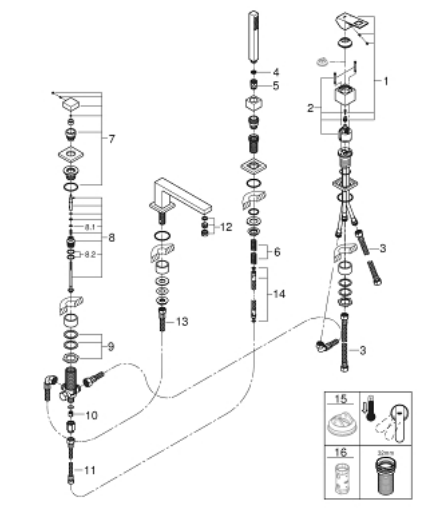

19 897 001 EUROCUBE GRIFERÍA PARA TINA CON DUCHA MANUAL

DESCRIPCIÓN DEL PRODUCTO

- Colour: Cromo
- GROHE SilkMove cartucho cerámico 4.6 cm
- GROHE LongLife acabado
- Consiste en:
- Fijación de salida pre-montada
- Mando individual de operación
- Palanca metálica
- Aireador tipo mousseur
- Desviador: ducha/tina
- Ducha manual Euphoria Cube
- metal shower hose 2000 mm (always chrome for any colour of the set)
- Mangueras de conexión flexible
- Conexión para manguera flexible de ducha
- Protección de válvulas antirretorno
- Para uso con 29037000
- Presión mínima recomendada 1 Kg

19 897 001 EUROCUBE GRIFERÍA PARA TINA CON DUCHA MANUAL

RECAMBIOS , marzo 2019 – now

- 1: Palanca accionamiento (Spare part-nr. 46782000)
- 2: Cartucho (Spare part-nr. 46048000)
- 3: Latiguillo (Spare part-nr. 07227000)
- 4: Filtro (Spare part-nr. 0700200M)
- 5: tuerca cónica (Spare part-nr. 08864000)
- 6: Muelle para flexo (Spare part-nr. 00869000)
- 7: Mando del inversor (Spare part-nr. 48126000)
- 8: Inversor (Spare part-nr. 45443000)
- 8.1: Junta tórica (Spare part-nr. 0128300M)
- 8.2: Junta tórica (Spare part-nr. 0120500M)
- 9: Juego fijación (Spare part-nr. 45444000)
- 10: Racor con Válvula anti-retorno (Spare part-nr. 08565000)
- 11: Latiguillo (Spare part-nr. 07300000)
- 12: Mousseur completo (Spare part-nr. 13922000)
- 13: Latiguillo (Spare part-nr. 48018000)
- 14: GROHE Rapido U (Spare part-nr. 28146000)
- 15: Limitador de temperatura (Spare part-nr. 46375000)*
- 16: Llave para desmontaje (Spare part-nr. 19332000)*