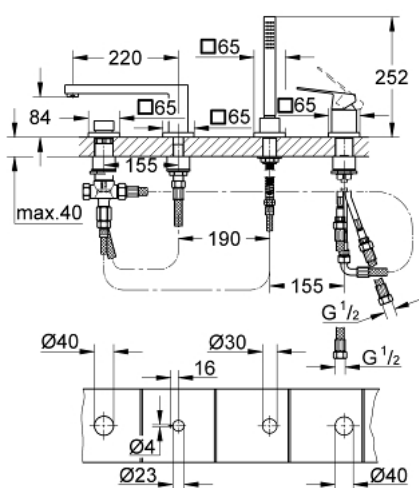

19 897 001 EUROCUBE GRIFERÍA PARA TINA CON DUCHA MANUAL

DESCRIPCIÓN DEL PRODUCTO

- Colour: Cromo
- GROHE SilkMove cartucho cerámico 4.6 cm
- GROHE LongLife acabado
- Consiste en:
- Fijación de salida pre-montada
- Mando individual de operación
- Palanca metálica
- Aireador tipo mousseur
- Desviador: ducha/tina
- Ducha manual Euphoria Cube
- metal shower hose 2000 mm (always chrome for any colour of the set)
- Mangueras de conexión flexible
- Conexión para manguera flexible de ducha
- Protección de válvulas antirretorno
- Para uso con 29037000
- Presión mínima recomendada 1 Kg

19 897 001 EUROCUBE GRIFERÍA PARA TINA CON DUCHA MANUAL

RECAMBIOS , marzo 2019 – now

- 1: Palanca accionamiento (Spare part-nr. 46782000)
- 2: Cartucho (Spare part-nr. 46048000)
- 3: Latiguillo (Spare part-nr. 07227000)
- 4: Filtro (Spare part-nr. 0700200M)
- 5: tuerca cónica (Spare part-nr. 08864000)
- 6: Muelle para flexo (Spare part-nr. 00869000)
- 7: Mando del inversor (Spare part-nr. 48126000)
- 8: Inversor (Spare part-nr. 45443000)
- 8.1: Junta tórica (Spare part-nr. 0128300M)
- 8.2: Junta tórica (Spare part-nr. 0120500M)
- 9: Juego fijación (Spare part-nr. 45444000)
- 10: Racor con Válvula anti-retorno (Spare part-nr. 08565000)
- 11: Latiguillo (Spare part-nr. 07300000)
- 12: Mousseur completo (Spare part-nr. 13922000)
- 13: Latiguillo (Spare part-nr. 48018000)
- 14: GROHE Rapido U (Spare part-nr. 28146000)
- 15: Limitador de temperatura (Spare part-nr. 46375000)*
- 16: Llave para desmontaje (Spare part-nr. 19332000)*