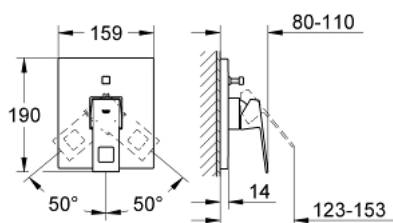

19 896 000 EUROCUBE GRIFERÍA PARA DUCHA Y TINA

DESCRIPCIÓN DEL PRODUCTO

- Colour: Cromo
- Necesario cuerpo empotrado 33 963 001
- Sin cuerpo oculto
- Palanca metálica
- GROHE LongLife acabado
- Desviador: ducha / tina
- Placa hermética
- Placa metálica
- Tornillos de fijación ocultos