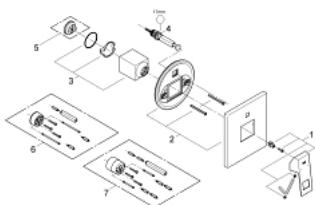

19 896 000 EUROCUBE GRIFERÍA PARA DUCHA Y TINA

DESCRIPCIÓN DEL PRODUCTO

- Colour: Cromo
- Necesario cuerpo empotrado 33 963 001
- Sin cuerpo oculto
- Palanca metálica
- GROHE LongLife acabado
- Desviador: ducha / tina
- Placa hermética
- Placa metálica
- Tornillos de fijación ocultos

19 896 000 EUROCUBE GRIFERÍA PARA DUCHA Y TINA

RECAMBIOS , septiembre 2010 – now

- 1: Palanca accionamiento (Spare part-nr. 46782000)
- 2: Placa (Spare part-nr. 46783000)
- 3: Carcasa (Spare part-nr. 46784000)
- 4: Recambios para mando (Spare part-nr. 46785000)
- 5: Limitador de temperatura (Spare part-nr. 46375000)*
- 6: Alargadera (Spare part-nr. 46807000)*
- 7: Alargadera (Spare part-nr. 46808000)*