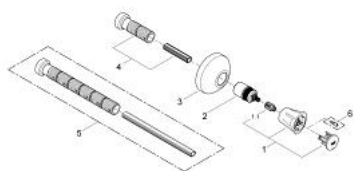

19 809 001 COSTA L GRIFERÍA PARA BAÑO PARTE EXPUESTA

RECAMBIOS , febrero 2008 – now

1. 1: Palanca (Spare part-nr. 45994000)
   - 1.1: Aislante (Spare part-nr. 0538600M)
   - 2: Adaptador llave de paso (Spare part-nr. 45204000)
   - 3: Placa (Spare part-nr. 45219000)
   - 4: Acoplamiento llaves de paso
     20-80 mm (Spare part-nr. 45202000)
   - 5: Acoplamiento llaves de paso
     20-200 mm (Spare part-nr. 45203000)*
   - 6: SPARE PART SECREW FOR COSTA - (Spare part-nr. 48013000)*
2. Optional accessories