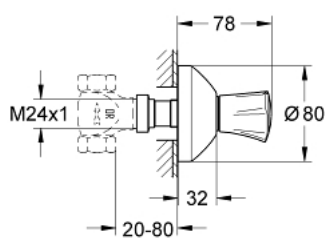

## 19 809 001 COSTA L GRIFERÍA PARA BAÑO PARTE EXPUESTA

### DESCRIPCIÓN DEL PRODUCTO

- Colour: Cromo
- Necesita válvula 35028000
- Compatible con válvulas GROHE 1/2", 3/4" o 1"
- 2 - 8 cm
- Placa con junta de sellado
- Atornillable
- Palanca metálica
- Aislamiento térmico
- Indicador: rojo
- GROHE LongLife acabado