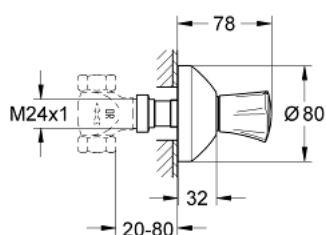

19 808 001 COSTA L GRIFERÍA PARA BAÑO PARTE EXPUESTA

DESCRIPCIÓN DEL PRODUCTO

- Colour: Cromo
- Necesita válvula 35028000
- Compatible con válvulas GROHE 1/2", 3/4" o 1"
- 2 - 8 cm
- Placa con junta de sellado
- Atornillable
- Palanca metálica
- Aislamiento térmico
- Indicador: azul
- GROHE LongLife acabado

19 808 001 COSTA L GRIFERÍA PARA BAÑO PARTE EXPUESTA

RECAMBIOS , junio 2007 – now

- 1: Palanca (Spare part-nr. 45994000)
 - 1.1: Aislante (Spare part-nr. 0538600M)
 - 2: Adaptador llave de paso (Spare part-nr. 45204000)
 - 3: Placa (Spare part-nr. 45219000)
 - 4: Acoplamiento llaves de paso
20-80 mm (Spare part-nr. 45202000)
 - 5: Acoplamiento llaves de paso
20-200 mm (Spare part-nr. 45203000)*
 - 6: SPARE PART SECREW FOR COSTA - (Spare part-nr. 48013000)*
- * Optional accessories