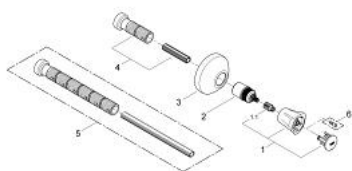

19 808 001 COSTA L GRIFERÍA PARA BAÑO PARTE EXPUESTA

DESCRIPCIÓN DEL PRODUCTO

- Colour: Cromo
- Necesita válvula 35028000
- Compatible con válvulas GROHE 1/2", 3/4" o 1"
- 2 - 8 cm
- Placa con junta de sellado
- Atornillable
- Palanca metálica
- Aislamiento térmico
- Indicador: azul
- GROHE LongLife acabado

19 808 001 COSTA L GRIFERÍA PARA BAÑO PARTE EXPUESTA

RECAMBIOS , junio 2007 – now

- 1: Palanca (Spare part-nr. 45994000)
 - 1.1: Aislante (Spare part-nr. 0538600M)
 - 2: Adaptador llave de paso (Spare part-nr. 45204000)
 - 3: Placa (Spare part-nr. 45219000)
 - 4: Acoplamiento llaves de paso
20-80 mm (Spare part-nr. 45202000)
 - 5: Acoplamiento llaves de paso
20-200 mm (Spare part-nr. 45203000)*
 - 6: SPARE PART SECREW FOR COSTA - (Spare part-nr. 48013000)*
- * Optional accessories