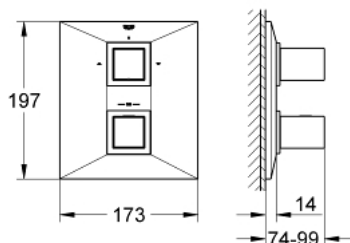

### DESCRIPCIÓN DEL PRODUCTO

- Colour: Cromo
- Set para instalación final:
- Necesita válvula GROHE Rapido T 35500000
- Sin cuerpo oculto
- GROHE LongLife acabado
- Limitador de temperatura opcional GROHE SafeStop Plus 43°C
- Aquadimmer con función múltiple
- Regulador de caudal
- Desviador: ducha/tina
- GROHE FastFixation chapetón con cubierta y sello y cubierta de fijación
- Manerales metálicos