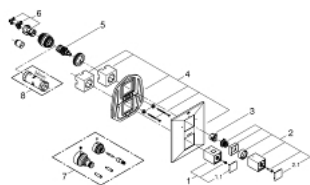

### DESCRIPCIÓN DEL PRODUCTO

- Colour: Cromo
- Set para instalación final:
- Necesita válvula GROHE Rapido T 35500000
- Sin cuerpo oculto
- GROHE LongLife acabado
- Limitador de temperatura opcional GROHE SafeStop Plus 43°C
- Aquadimmer con función múltiple
- Regulador de caudal
- Desviador: ducha/tina
- GROHE FastFixation chapetón con cubierta y sello y cubierta de fijación
- Manerales metálicos

### RECAMBIOS , abril 2014 – now

- 1: Volante regulador de temperatura (Spare part-nr. 47839000)
  - 1.1: Carcasa (Spare part-nr. 4784000M)
  - 2: Volante apertura y cierre (Spare part-nr. 47842000)
  - 2.1: Carcasa (Spare part-nr. 4784000M)
  - 3: Anillo de tope (Spare part-nr. 47843000)
  - 4: Placa (Spare part-nr. 47844000)
  - 5: Aquadimmer (Spare part-nr. 47364000)
  - 6: Rácor acoplamiento (Spare part-nr. 12701000)
  - 7: Prolongación termostatos 27,5 mm. (Spare part-nr. 47781000)\*
  - 8: Llave para desmontaje (Spare part-nr. 19332000)\*
- \* Optional accessories