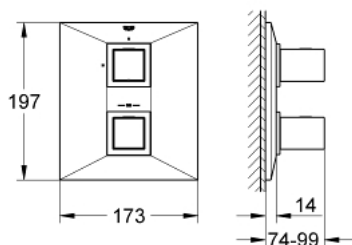

19 791 000 ALLURE BRILLIANT TERMOSTATO EMPOTRABLE PARA DUCHA

DESCRIPCIÓN DEL PRODUCTO

- Colour: Cromo
- Set para instalación final:
- GROHE Rapido T 35500000 o 35050000
- Sin cuerpo oculto
- GROHE LongLife acabado
- Limitador de temperatura opcional GROHE SafeStop Plus 43°C
- Maneral graduado con FlowControl Button (limitador de caudal)
- Cartucho cerámico, 180°
- GROHE FastFixation chapetón con cubierta y sello y cubierta de fijación
- Manerales metálicos

19 791 000 ALLURE BRILLIANT TERMOSTATO EMPOTRABLE PARA DUCHA

RECAMBIOS , abril 2014 – now

- 1: Volante regulador de temperatura (Spare part-nr. 47839000)
- 1.1: Carcasa (Spare part-nr. 4784000M)
- 2: Placa (Spare part-nr. 47841000)
- 3: Juego tope volante (Spare part-nr. 10093000)
- 4: Montura cerámica 1/2" (Spare part-nr. 45346000)
- 4.1: Junta tórica (Spare part-nr. 0392400M)
- 5: Rácor acoplamiento (Spare part-nr. 12702000)
- 6: Prolongación termostatos 27,5 mm. (Spare part-nr. 47780000)*