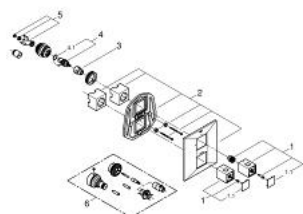

19 791 000 ALLURE BRILLIANT TERMOSTATO EMPOTRABLE PARA DUCHA

DESCRIPCIÓN DEL PRODUCTO

- Colour: Cromo
- Set para instalación final:
- GROHE Rapido T 35500000 o 35050000
- Sin cuerpo oculto
- GROHE LongLife acabado
- Limitador de temperatura opcional GROHE SafeStop Plus 43°C
- Maneral graduado con FlowControl Button (limitador de caudal)
- Cartucho cerámico, 180°
- GROHE FastFixation chapetón con cubierta y sello y cubierta de fijación
- Manerales metálicos

19 791 000 ALLURE BRILLIANT TERMOSTATO EMPOTRABLE PARA DUCHA

RECAMBIOS , abril 2014 – now

- 1: Volante regulador de temperatura (Spare part-nr. 47839000)
- 1.1: Carcasa (Spare part-nr. 4784000M)
- 2: Placa (Spare part-nr. 47841000)
- 3: Juego tope volante (Spare part-nr. 10093000)
- 4: Montura cerámica 1/2" (Spare part-nr. 45346000)
- 4.1: Junta tórica (Spare part-nr. 0392400M)
- 5: Rácor acoplamiento (Spare part-nr. 12702000)
- 6: Prolongación termostatos 27,5 mm. (Spare part-nr. 47780000)*