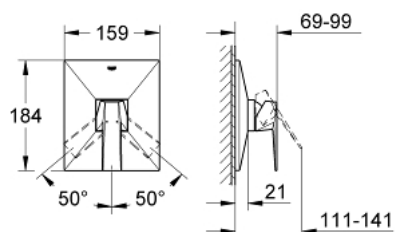

19 789 000 ALLURE BRILLIANT GRIFERÍA PARA DUCHA

DESCRIPCIÓN DEL PRODUCTO

- Colour: Cromo
- Set para instalación final:
- Necesita válvula 33961000, 33962000, 33963000, 33964000, 33965000, 33966000 o 35501000
- Sin cuerpo oculto
- GROHE LongLife acabado
- Placa hermética
- Placa metálica
- Tornillos de fijación ocultos