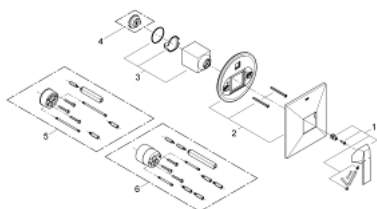

19 789 000 ALLURE BRILLIANT GRIFERÍA PARA DUCHA

DESCRIPCIÓN DEL PRODUCTO

- Colour: Cromo
- Set para instalación final:
- Necesita válvula 33961000, 33962000, 33963000, 33964000, 33965000, 33966000 o 35501000
- Sin cuerpo oculto
- GROHE LongLife acabado
- Placa hermética
- Placa metálica
- Tornillos de fijación ocultos

19 789 000 ALLURE BRILLIANT GRIFERÍA PARA DUCHA

RECAMBIOS , agosto 2010 – now

- 1: Palanca accionamiento (Spare part-nr. 46804000)
- 2: Placa (Spare part-nr. 46795000)
- 3: Carcasa (Spare part-nr. 46784000)
- 4: Limitador de temperatura (Spare part-nr. 46375000)*
- 5: Alargadera (Spare part-nr. 46807000)*
- 6: Alargadera (Spare part-nr. 46808000)*