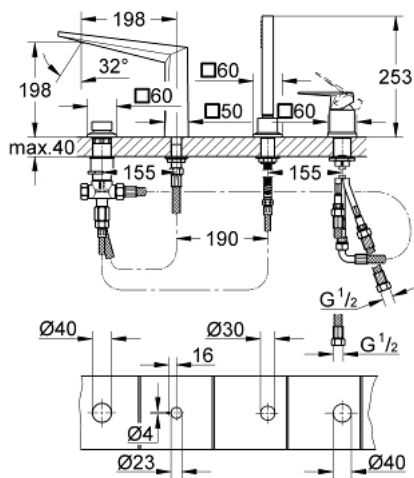

## 19 787 001 ALLURE BRILLIANT GRIFERÍA PARA TINA CON DUCHA MANUAL

### DESCRIPCIÓN DEL PRODUCTO

- Colour: Cromo
- GROHE SilkMove cartucho cerámico 4.6 cm
- GROHE LongLife acabado
- Consiste en:
  - Fijación de salida pre-montada
  - Mando individual de operación
  - Salida de tina con control de caudal
  - Desviador: ducha/tina
- Teleducha Euphoria Cube+ 6,5 l/min
  - metal shower hose 2000 mm (always chrome for any colour of the set)
  - Mangueras de conexión flexible
  - Conexión para manguera flexible de ducha
  - Protección de válvulas antirretorno
  - Para uso con 29037000

### RECAMBIOS , noviembre 2016 – now

- 1: Palanca accionamiento (Spare part-nr. 46804000)
- 2: Cartucho (Spare part-nr. 46048000)
- 3: Mando del inversor (Spare part-nr. 48126000)
- 4: Inversor (Spare part-nr. 45443000)
- 4.1: Junta tórica (Spare part-nr. 0128300M)
- 4.2: Junta tórica (Spare part-nr. 0120500M)
- 5: Juego fijación (Spare part-nr. 45444000)
- 6: Racor con Válvula anti-retorno (Spare part-nr. 08565000)
- 7: Mousseur (Spare part-nr. 46803000)
- 8: Filtro (Spare part-nr. 0700200M)
- 9: tuerca cónica (Spare part-nr. 08864000)
- 10: Muelle para flexo (Spare part-nr. 00869000)
- 11: Latiguillo (Spare part-nr. 48018000)
- 12: Latiguillo (Spare part-nr. 07300000)
- 13: Latiguillo (Spare part-nr. 07227000)
- 14: Latiguillo (Spare part-nr. 48017000)
- 15: GROHE Rapido U (Spare part-nr. 28146000)
- 16: Limitador de temperatura (Spare part-nr. 46375000)\*
- 17: Llave para desmontaje (Spare part-nr. 19332000)\*