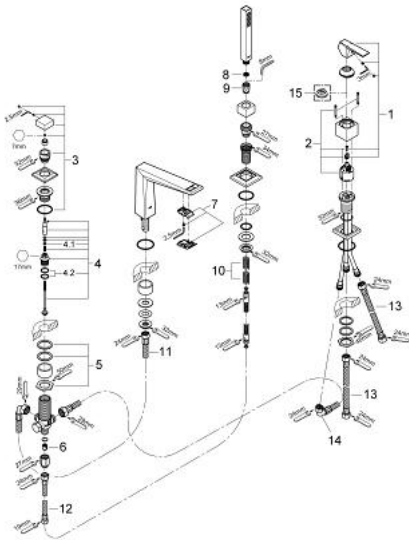

## 19 787 001 ALLURE BRILLIANT GRIFERÍA PARA TINA CON DUCHA MANUAL

### DESCRIPCIÓN DEL PRODUCTO

- Colour: Cromo
- GROHE SilkMove cartucho cerámico 4.6 cm
- GROHE LongLife acabado
- Consiste en:
  - Fijación de salida pre-montada
  - Mando individual de operación
  - Salida de tina con control de caudal
  - Desviador: ducha/tina
- Teleducha Euphoria Cube+ 6,5 l/min
  - metal shower hose 2000 mm (always chrome for any colour of the set)
  - Mangueras de conexión flexible
  - Conexión para manguera flexible de ducha
  - Protección de válvulas antirretorno
  - Para uso con 29037000

### RECAMBIOS , noviembre 2016 – now

- 1: Palanca accionamiento (Spare part-nr. 46804000)
- 2: Cartucho (Spare part-nr. 46048000)
- 3: Mando del inversor (Spare part-nr. 48126000)
- 4: Inversor (Spare part-nr. 45443000)
- 4.1: Junta tórica (Spare part-nr. 0128300M)
- 4.2: Junta tórica (Spare part-nr. 0120500M)
- 5: Juego fijación (Spare part-nr. 45444000)
- 6: Racor con Válvula anti-retorno (Spare part-nr. 08565000)
- 7: Mousseur (Spare part-nr. 46803000)
- 8: Filtro (Spare part-nr. 0700200M)
- 9: tuerca cónica (Spare part-nr. 08864000)
- 10: Muelle para flexo (Spare part-nr. 00869000)
- 11: Latiguillo (Spare part-nr. 48018000)
- 12: Latiguillo (Spare part-nr. 07300000)
- 13: Latiguillo (Spare part-nr. 07227000)
- 14: Latiguillo (Spare part-nr. 48017000)
- 15: GROHE Rapido U (Spare part-nr. 28146000)
- 16: Limitador de temperatura (Spare part-nr. 46375000)\*
- 17: Llave para desmontaje (Spare part-nr. 19332000)\*