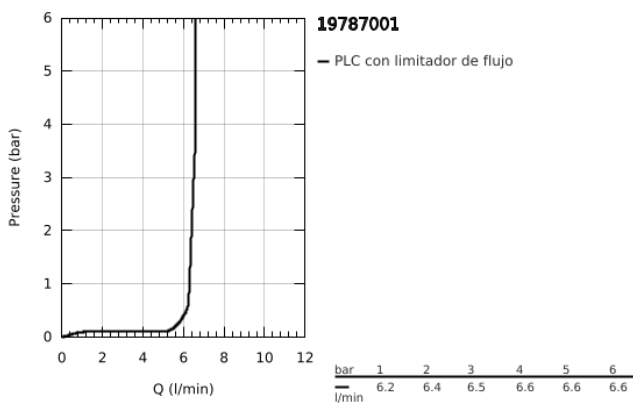

### DESCRIPCIÓN DEL PRODUCTO

- Colour: Cromo
- GROHE SilkMove cartucho cerámico 4.6 cm
- GROHE LongLife acabado
- Consiste en:
  - Fijación de salida pre-montada
  - Mando individual de operación
  - Salida de tina con control de caudal
  - Desviador: ducha/tina
- Teleducha Euphoria Cube+ 6,5 l/min
  - metal shower hose 2000 mm (always chrome for any colour of the set)
  - Mangueras de conexión flexible
  - Conexión para manguera flexible de ducha
  - Protección de válvulas antirretorno
  - Para uso con 29037000