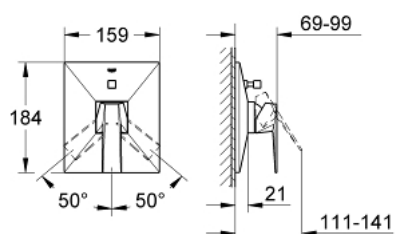

### DESCRIPCIÓN DEL PRODUCTO

- Colour: Cromo
- Set para instalación final:
- Necesita válvula 33961000, 33963000 o 33965000
- Sin cuerpo oculto
- GROHE LongLife acabado
- Desviador: ducha / tina
- Placa hermética
- Placa metálica
- Tornillos de fijación ocultos