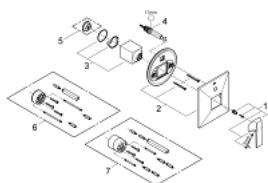

19 785 000 ALLURE BRILLIANT GRIFERÍA PARA DUCHA Y TINA

RECAMBIOS , agosto 2010 – now

- 1: Palanca accionamiento (Spare part-nr. 46804000)
- 2: Placa (Spare part-nr. 46796000)
- 3: Carcasa (Spare part-nr. 46784000)
- 4: Recambios para mando (Spare part-nr. 46785000)
- 5: Limitador de temperatura (Spare part-nr. 46375000)*
- 6: Alargadera (Spare part-nr. 46807000)*
- 7: Alargadera (Spare part-nr. 46808000)*

* Optional accessories