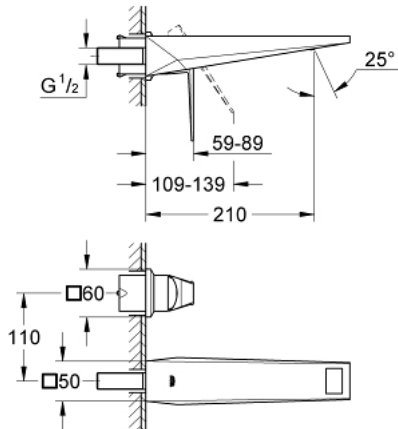

19 783 000 ALLURE BRILLIANT GRIFERÍA PARA LAVABO 2 ORIFICIOS

DESCRIPCIÓN DEL PRODUCTO

- Colour: Cromo
- Montaje a pared
- Sin cuerpo oculto
- Requiere válvula 23 200
- GROHE LongLife acabado
- GROHE EcoJoy limitador de caudal 5 lpm
- Salida con aireador tipo Mousseur
- Distancia entre centros de 11 cm
- Longitud de salida: 21 cm
- Presión mínima recomendada 1 Kg

19 783 000 ALLURE BRILLIANT GRIFERÍA PARA LAVABO 2 ORIFICIOS

RECAMBIOS , agosto 2010 – now

1: Palanca accionamiento (Spare part-nr. 46797000)

2: Mousseur (Spare part-nr. 46794000)

3: Alargadera (Spare part-nr. 46627000)*