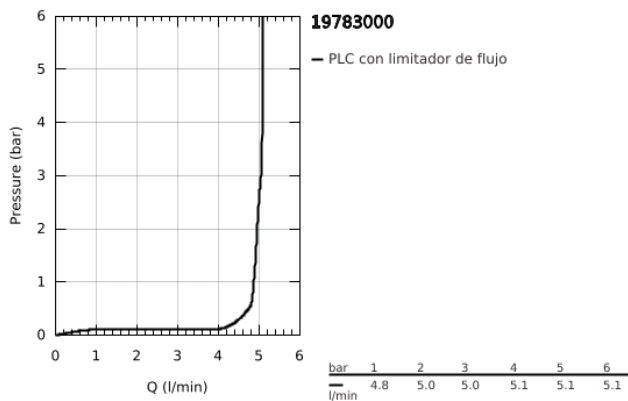

19 783 000 ALLURE BRILLIANT GRIFERÍA PARA LAVABO 2 ORIFICIOS

DESCRIPCIÓN DEL PRODUCTO

- Colour: Cromo
- Montaje a pared
- Sin cuerpo oculto
- Requiere válvula 23 200
- GROHE LongLife acabado
- GROHE EcoJoy limitador de caudal 5 lpm
- Salida con aireador tipo Mousseur
- Distancia entre centros de 11 cm
- Longitud de salida: 21 cm
- Presión mínima recomendada 1 Kg