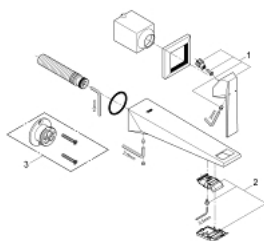

19 783 000 ALLURE BRILLIANT GRIFERÍA PARA LAVABO 2 ORIFICIOS

DESCRIPCIÓN DEL PRODUCTO

- Colour: Cromo
- Montaje a pared
- Sin cuerpo oculto
- Requiere válvula 23 200
- GROHE LongLife acabado
- GROHE EcoJoy limitador de caudal 5 lpm
- Salida con aireador tipo Mousseur
- Distancia entre centros de 11 cm
- Longitud de salida: 21 cm
- Presión mínima recomendada 1 Kg

19 783 000 ALLURE BRILLIANT GRIFERÍA PARA LAVABO 2 ORIFICIOS

RECAMBIOS , agosto 2010 – now

1: Palanca accionamiento (Spare part-nr. 46797000)

2: Mousseur (Spare part-nr. 46794000)

3: Alargadera (Spare part-nr. 46627000)*