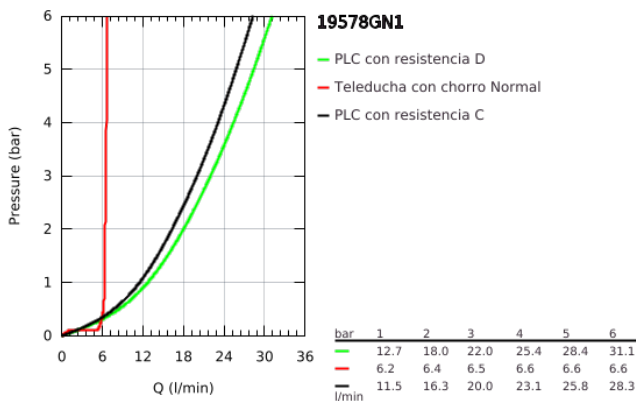

19 578 GN1 ESSENCE GRIFERÍA PARA TINA CON DUCHA MANUAL

DESCRIPCIÓN DEL PRODUCTO

- Colour: Brushed cool sunrise
- GROHE SilkMove cartucho cerámico 3.5 cm
- Con limitador de temperatura
- GROHE LongLife acabado
- Fijación de salida pre-montada
- Mando individual de operación
- Palanca metálica
- Aireador tipo mousseur
- Desviador: ducha/tina
- metal stick hand shower
- metal shower hose 2000 mm (always chrome for any colour of the set)
- Mangueras de conexión flexible
- Conexión para manguera flexible de ducha
- Protección de válvulas antirretorno
- Para uso con 29037000
- Presión mínima recomendada 1 Kg

19 578 GN1 ESSENCE GRIFERÍA PARA TINA CON DUCHA MANUAL

RECAMBIOS , noviembre 2016 – now

- 1: Palanca accionamiento (Spare part-nr. 46916GN0)
 - 2: Cartucho (Spare part-nr. 46374000)
 - 3: Latiguillo (Spare part-nr. 07227000)
 - 4: Filtro (Spare part-nr. 0700200M)
 - 5: tuerca cónica (Spare part-nr. 08864GN0)
 - 6: Muelle para flexo (Spare part-nr. 00869000)
 - 7: mando del inversor (Spare part-nr. 46721GN0)
 - 8: Inversor (Spare part-nr. 45443000)
 - 8.1: Junta tórica (Spare part-nr. 0128300M)
 - 8.2: Junta tórica (Spare part-nr. 0120500M)
 - 9: Juego fijación (Spare part-nr. 45444000)
 - 10: Racor con Válvula anti-retorno (Spare part-nr. 08565000)
 - 11: Latiguillo (Spare part-nr. 07300000)
 - 12: Latiguillo (Spare part-nr. 48018000)
 - 13: Mousseur completo (Spare part-nr. 13926000)
 - 14: GROHE Rapido U (Spare part-nr. 28146000)
 - 15: Llave para desmontaje (Spare part-nr. 19332000)*
- * Optional accessories