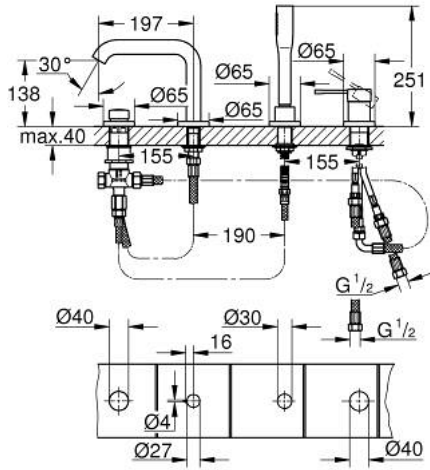

19 578 GN1 ESSENCE GRIFERÍA PARA TINA CON DUCHA MANUAL

DESCRIPCIÓN DEL PRODUCTO

- Colour: Brushed cool sunrise
- GROHE SilkMove cartucho cerámico 3.5 cm
- Con limitador de temperatura
- GROHE LongLife acabado
- Fijación de salida pre-montada
- Mando individual de operación
- Palanca metálica
- Aireador tipo mousseur
- Desviador: ducha/tina
- metal stick hand shower
- metal shower hose 2000 mm (always chrome for any colour of the set)
- Mangueras de conexión flexible
- Conexión para manguera flexible de ducha
- Protección de válvulas antirretorno
- Para uso con 29037000
- Presión mínima recomendada 1 Kg

19 578 GN1 ESSENCE GRIFERÍA PARA TINA CON DUCHA MANUAL

RECAMBIOS , noviembre 2016 – now

- 1: Palanca accionamiento (Spare part-nr. 46916GN0)
 - 2: Cartucho (Spare part-nr. 46374000)
 - 3: Latiguillo (Spare part-nr. 07227000)
 - 4: Filtro (Spare part-nr. 0700200M)
 - 5: tuerca cónica (Spare part-nr. 08864GN0)
 - 6: Muelle para flexo (Spare part-nr. 00869000)
 - 7: mando del inversor (Spare part-nr. 46721GN0)
 - 8: Inversor (Spare part-nr. 45443000)
 - 8.1: Junta tórica (Spare part-nr. 0128300M)
 - 8.2: Junta tórica (Spare part-nr. 0120500M)
 - 9: Juego fijación (Spare part-nr. 45444000)
 - 10: Racor con Válvula anti-retorno (Spare part-nr. 08565000)
 - 11: Latiguillo (Spare part-nr. 07300000)
 - 12: Latiguillo (Spare part-nr. 48018000)
 - 13: Mousseur completo (Spare part-nr. 13926000)
 - 14: GROHE Rapido U (Spare part-nr. 28146000)
 - 15: Llave para desmontaje (Spare part-nr. 19332000)*
- * Optional accessories