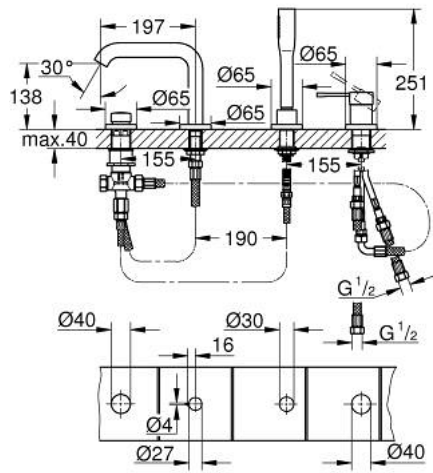

19 578 GL1 ESSENCE GRIFERÍA PARA TINA CON DUCHA MANUAL

DESCRIPCIÓN DEL PRODUCTO

- Colour: Cool sunrise
- GROHE SilkMove cartucho cerámico 3.5 cm
- Con limitador de temperatura
- GROHE LongLife acabado
- Fijación de salida pre-montada
- Mando individual de operación
- Palanca metálica
- Aireador tipo mousseur
- Desviador: ducha/tina
- metal stick hand shower
- metal shower hose 2000 mm (always chrome for any colour of the set)
- Mangueras de conexión flexible
- Conexión para manguera flexible de ducha
- Protección de válvulas antirretorno
- Para uso con 29037000
- Presión mínima recomendada 1 Kg