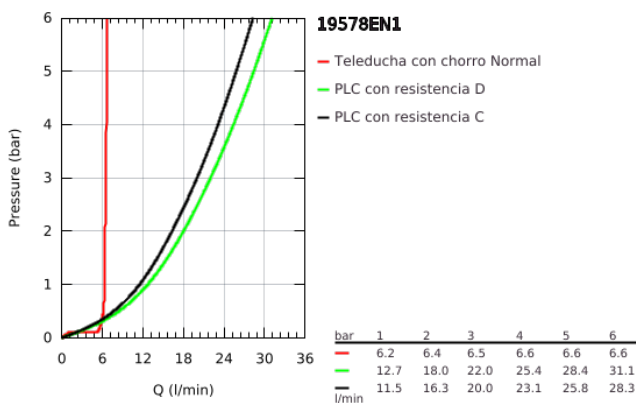

19 578 EN1 ESSENCE GRIFERÍA PARA TINA CON DUCHA MANUAL

DESCRIPCIÓN DEL PRODUCTO

- Colour: Brushed nickel
- GROHE SilkMove cartucho cerámico 3.5 cm
- Con limitador de temperatura
- GROHE LongLife acabado
- Fijación de salida pre-montada
- Mando individual de operación
- Palanca metálica
- Aireador tipo mousseur
- Desviador: ducha/tina
- metal stick hand shower
- metal shower hose 2000 mm (always chrome for any colour of the set)
- Mangueras de conexión flexible
- Conexión para manguera flexible de ducha
- Protección de válvulas antirretorno
- Para uso con 29037000
- Presión mínima recomendada 1 Kg

19 578 EN1 ESSENCE GRIFERÍA PARA TINA CON DUCHA MANUAL

RECAMBIOS , febrero 2016 – now

- 1: Palanca accionamiento (Spare part-nr. 46916EN0)
 - 2: Cartucho (Spare part-nr. 46374000)
 - 3: Latiguillo (Spare part-nr. 07227000)
 - 4: Filtro (Spare part-nr. 0700200M)
 - 5: tuerca cónica US (Spare part-nr. 08864EN0)
 - 6: Muelle para flexo (Spare part-nr. 00869000)
 - 7: Mando del inversor (Spare part-nr. 46721EN0)
 - 8: Inversor (Spare part-nr. 45443000)
 - 8.1: Junta tórica (Spare part-nr. 0128300M)
 - 8.2: Junta tórica (Spare part-nr. 0120500M)
 - 9: Juego fijación (Spare part-nr. 45444000)
 - 10: Racor con Válvula anti-retorno (Spare part-nr. 08565000)
 - 11: Latiguillo (Spare part-nr. 07300000)
 - 12: Latiguillo (Spare part-nr. 48018000)
 - 13: Mousseur completo (Spare part-nr. 13926000)
 - 14: GROHE Rapido U (Spare part-nr. 28146000)
 - 15: Llave para desmontaje (Spare part-nr. 19332000)*
- * Optional accessories