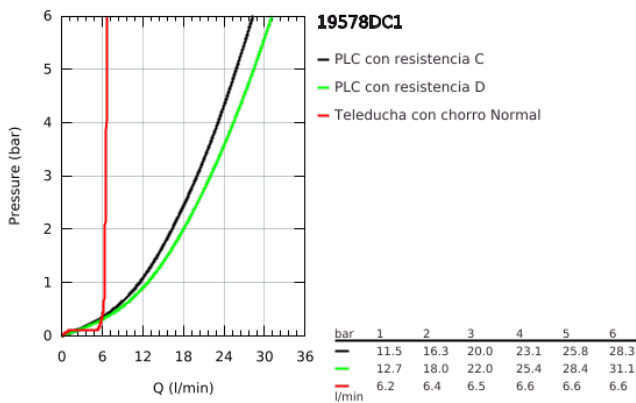

19 578 DC1 ESSENCE GRIFERÍA PARA TINA CON DUCHA MANUAL

DESCRIPCIÓN DEL PRODUCTO

- Colour: Supersteel
- GROHE SilkMove cartucho cerámico 3.5 cm
- Con limitador de temperatura
- GROHE LongLife acabado
- Fijación de salida pre-montada
- Mando individual de operación
- Palanca metálica
- Aireador tipo mousseur
- Desviador: ducha/tina
- metal stick hand shower
- metal shower hose 2000 mm (always chrome for any colour of the set)
- Mangueras de conexión flexible
- Conexión para manguera flexible de ducha
- Protección de válvulas antirretorno
- Para uso con 29037000
- Presión mínima recomendada 1 Kg

19 578 DC1 ESSENCE GRIFERÍA PARA TINA CON DUCHA MANUAL

RECAMBIOS , enero 2016 – now

- 1: Palanca accionamiento (Spare part-nr. 46916DC0)
 - 2: Cartucho (Spare part-nr. 46374000)
 - 3: Latiguillo (Spare part-nr. 07227000)
 - 4: Filtro (Spare part-nr. 0700200M)
 - 5: tuerca cónica (Spare part-nr. 08864DC0)
 - 6: Muelle para flexo (Spare part-nr. 00869000)
 - 7: Mando del inversor (Spare part-nr. 46721DC0)
 - 8: Inversor (Spare part-nr. 45443000)
 - 8.1: Junta tórica (Spare part-nr. 0128300M)
 - 8.2: Junta tórica (Spare part-nr. 0120500M)
 - 9: Juego fijación (Spare part-nr. 45444000)
 - 10: Racor con Válvula anti-retorno (Spare part-nr. 08565000)
 - 11: Latiguillo (Spare part-nr. 07300000)
 - 12: Latiguillo (Spare part-nr. 48018000)
 - 13: Mousseur completo (Spare part-nr. 13926000)
 - 14: GROHE Rapido U (Spare part-nr. 28146000)
 - 15: Llave para desmontaje (Spare part-nr. 19332000)*
- * Optional accessories