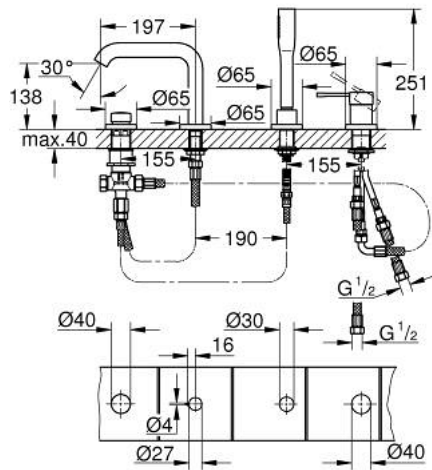

19 578 DA1 ESSENCE GRIFERÍA PARA TINA CON DUCHA MANUAL

DESCRIPCIÓN DEL PRODUCTO

- Colour: Warm sunset
- GROHE SilkMove cartucho cerámico 3.5 cm
- Con limitador de temperatura
- GROHE LongLife acabado
- Fijación de salida pre-montada
- Mando individual de operación
- Palanca metálica
- Aireador tipo mousseur
- Desviador: ducha/tina
- metal stick hand shower
- metal shower hose 2000 mm (always chrome for any colour of the set)
- Mangueras de conexión flexible
- Conexión para manguera flexible de ducha
- Protección de válvulas antirretorno
- Para uso con 29037000
- Presión mínima recomendada 1 Kg