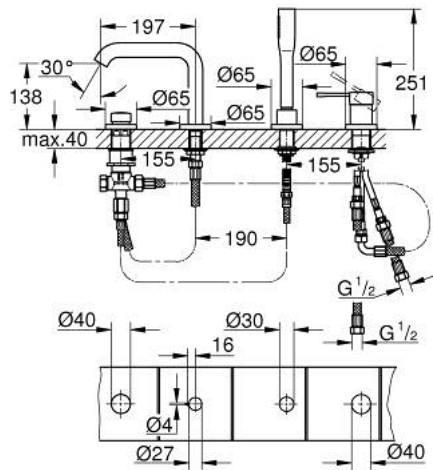

19 578 BE1 ESSENCE GRIFERÍA PARA TINA CON DUCHA MANUAL

DESCRIPCIÓN DEL PRODUCTO

- Colour: Polished nickel
- GROHE SilkMove cartucho cerámico 3.5 cm
- Con limitador de temperatura
- GROHE LongLife acabado
- Fijación de salida pre-montada
- Mando individual de operación
- Palanca metálica
- Aireador tipo mousseur
- Desviador: ducha/tina
- metal stick hand shower
- metal shower hose 2000 mm (always chrome for any colour of the set)
- Mangueras de conexión flexible
- Conexión para manguera flexible de ducha
- Protección de válvulas antirretorno
- Para uso con 29037000
- Presión mínima recomendada 1 Kg