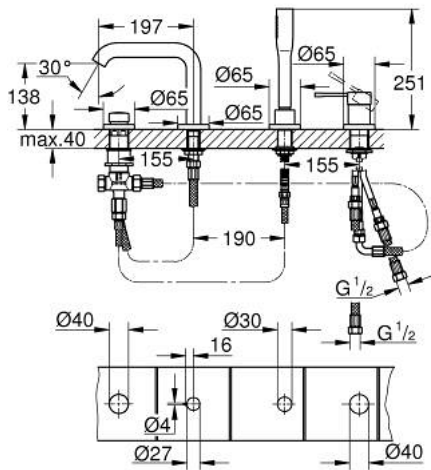

## 19 578 A01 ESSENCE GRIFERÍA PARA TINA CON DUCHA MANUAL

### DESCRIPCIÓN DEL PRODUCTO

- Colour: Hard graphite
- GROHE SilkMove cartucho cerámico 3.5 cm
- Con limitador de temperatura
- GROHE LongLife acabado
- Fijación de salida pre-montada
- Mando individual de operación
- Palanca metálica
- Aireador tipo mousseur
- Desviador: ducha/tina
- metal stick hand shower
- metal shower hose 2000 mm (always chrome for any colour of the set)
- Mangueras de conexión flexible
- Conexión para manguera flexible de ducha
- Protección de válvulas antirretorno
- Para uso con 29037000
- Presión mínima recomendada 1 Kg