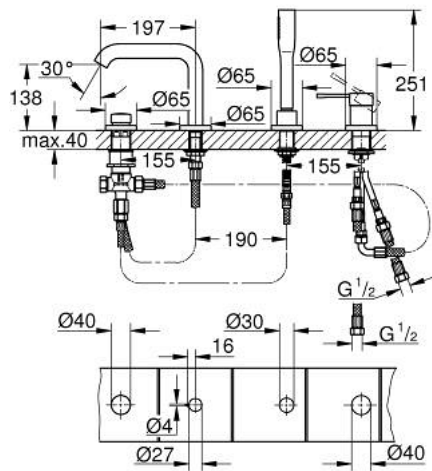

19 578 001 ESSENCE GRIFERÍA PARA TINA CON DUCHA MANUAL

DESCRIPCIÓN DEL PRODUCTO

- Colour: Cromo
- GROHE SilkMove cartucho cerámico 3.5 cm
- Con limitador de temperatura
- GROHE LongLife acabado
- Fijación de salida pre-montada
- Mando individual de operación
- Palanca metálica
- Aireador tipo mousseur
- Desviador: ducha/tina
- metal stick hand shower
- metal shower hose 2000 mm (always chrome for any colour of the set)
- Mangueras de conexión flexible
- Conexión para manguera flexible de ducha
- Protección de válvulas antirretorno
- Para uso con 29037000
- Presión mínima recomendada 1 Kg

19 578 001 ESSENCE GRIFERÍA PARA TINA CON DUCHA MANUAL

RECAMBIOS , enero 2014 – now

- 1: Palanca accionamiento (Spare part-nr. 46916000)
 - 2: Cartucho (Spare part-nr. 46374000)
 - 3: Latiguillo (Spare part-nr. 07227000)
 - 4: Filtro (Spare part-nr. 0700200M)
 - 5: tuerca cónica (Spare part-nr. 08864000)
 - 6: Muelle para flexo (Spare part-nr. 00869000)
 - 7: Mando del inversor (Spare part-nr. 46721000)
 - 8: Inversor (Spare part-nr. 45443000)
 - 8.1: Junta tórica (Spare part-nr. 0128300M)
 - 8.2: Junta tórica (Spare part-nr. 0120500M)
 - 9: Juego fijación (Spare part-nr. 45444000)
 - 10: Racor con Válvula anti-retorno (Spare part-nr. 08565000)
 - 11: Latiguillo (Spare part-nr. 07300000)
 - 12: Latiguillo (Spare part-nr. 48018000)
 - 13: Mousseur completo (Spare part-nr. 13926000)
 - 14: GROHE Rapido U (Spare part-nr. 28146000)
 - 15: Llave para desmontaje (Spare part-nr. 19332000)*
- * Optional accessories