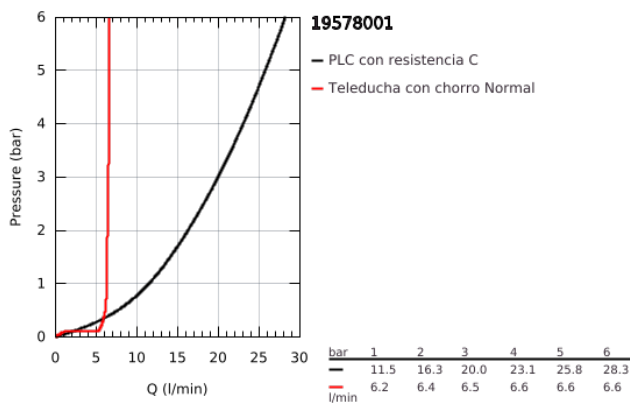

19 578 001 ESSENCE GRIFERÍA PARA TINA CON DUCHA MANUAL

DESCRIPCIÓN DEL PRODUCTO

- Colour: Cromo
- GROHE SilkMove cartucho cerámico 3.5 cm
- Con limitador de temperatura
- GROHE LongLife acabado
- Fijación de salida pre-montada
- Mando individual de operación
- Palanca metálica
- Aireador tipo mousseur
- Desviador: ducha/tina
- metal stick hand shower
- metal shower hose 2000 mm (always chrome for any colour of the set)
- Mangueras de conexión flexible
- Conexión para manguera flexible de ducha
- Protección de válvulas antirretorno
- Para uso con 29037000
- Presión mínima recomendada 1 Kg

19 578 001 ESSENCE GRIFERÍA PARA TINA CON DUCHA MANUAL

RECAMBIOS , enero 2014 – now

- 1: Palanca accionamiento (Spare part-nr. 46916000)
 - 2: Cartucho (Spare part-nr. 46374000)
 - 3: Latiguillo (Spare part-nr. 07227000)
 - 4: Filtro (Spare part-nr. 0700200M)
 - 5: tuerca cónica (Spare part-nr. 08864000)
 - 6: Muelle para flexo (Spare part-nr. 00869000)
 - 7: Mando del inversor (Spare part-nr. 46721000)
 - 8: Inversor (Spare part-nr. 45443000)
 - 8.1: Junta tórica (Spare part-nr. 0128300M)
 - 8.2: Junta tórica (Spare part-nr. 0120500M)
 - 9: Juego fijación (Spare part-nr. 45444000)
 - 10: Racor con Válvula anti-retorno (Spare part-nr. 08565000)
 - 11: Latiguillo (Spare part-nr. 07300000)
 - 12: Latiguillo (Spare part-nr. 48018000)
 - 13: Mousseur completo (Spare part-nr. 13926000)
 - 14: GROHE Rapido U (Spare part-nr. 28146000)
 - 15: Llave para desmontaje (Spare part-nr. 19332000)*
- * Optional accessories