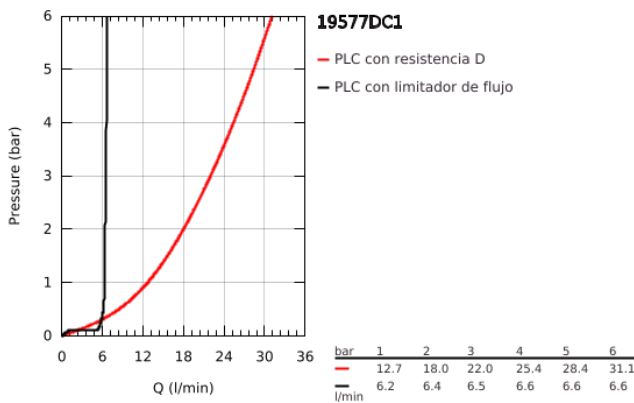

## 19 577 DC1 LINEARE GRIFERÍA PARA TINA CON DUCHA MANUAL

### DESCRIPCIÓN DEL PRODUCTO

- Colour: Supersteel
- GROHE SilkMove cartucho cerámico 3.5 cm
- Con limitador de temperatura
- GROHE LongLife acabado
- Fijación de salida pre-montada
- Mando individual de operación
- Palanca metálica
- Aireador tipo mousseur
- Desviador: ducha/tina
- metal stick hand shower
- metal shower hose 2000 mm (always chrome for any colour of the set)
- Mangueras de conexión flexible
- Conexión para manguera flexible de ducha
- Protección de válvulas antirretorno
- Para uso con 29037000
- Presión mínima recomendada 1 Kg