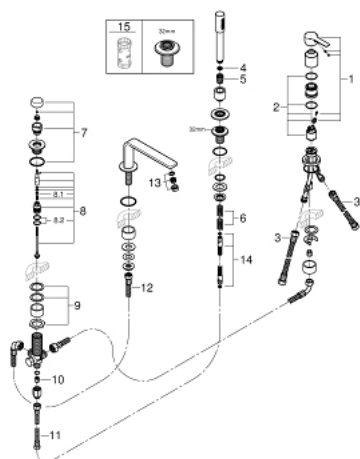

## 19 577 DC1 LINEARE GRIFERÍA PARA TINA CON DUCHA MANUAL

### DESCRIPCIÓN DEL PRODUCTO

- Colour: Supersteel
- GROHE SilkMove cartucho cerámico 3.5 cm
- Con limitador de temperatura
- GROHE LongLife acabado
- Fijación de salida pre-montada
- Mando individual de operación
- Palanca metálica
- Aireador tipo mousseur
- Desviador: ducha/tina
- metal stick hand shower
- metal shower hose 2000 mm (always chrome for any colour of the set)
- Mangueras de conexión flexible
- Conexión para manguera flexible de ducha
- Protección de válvulas antirretorno
- Para uso con 29037000
- Presión mínima recomendada 1 Kg

### RECAMBIOS , septiembre 2016 – now

- 1: Palanca accionamiento (Spare part-nr. 46983DC0)
  - 2: Cartucho (Spare part-nr. 46374000)
  - 3: Latiguillo (Spare part-nr. 07227000)
  - 4: Filtro (Spare part-nr. 0700200M)
  - 5: tuerca cónica (Spare part-nr. 08864DC0)
  - 6: Muelle para flexo (Spare part-nr. 00869000)
  - 7: Mando del inversor (Spare part-nr. 46721DC0)
  - 8: Inversor (Spare part-nr. 45443000)
  - 8.1: Junta tórica (Spare part-nr. 0128300M)
  - 8.2: Junta tórica (Spare part-nr. 0120500M)
  - 9: Juego fijación (Spare part-nr. 45444000)
  - 10: Racor con Válvula anti-retorno (Spare part-nr. 08565000)
  - 11: Latiguillo (Spare part-nr. 07300000)
  - 12: Latiguillo (Spare part-nr. 48018000)
  - 13: Mousseur completo (Spare part-nr. 13941DC0)
  - 14: GROHE Rapido U (Spare part-nr. 28146000)
  - 15: Llave para desmontaje (Spare part-nr. 19332000)\*
- \* Optional accessories