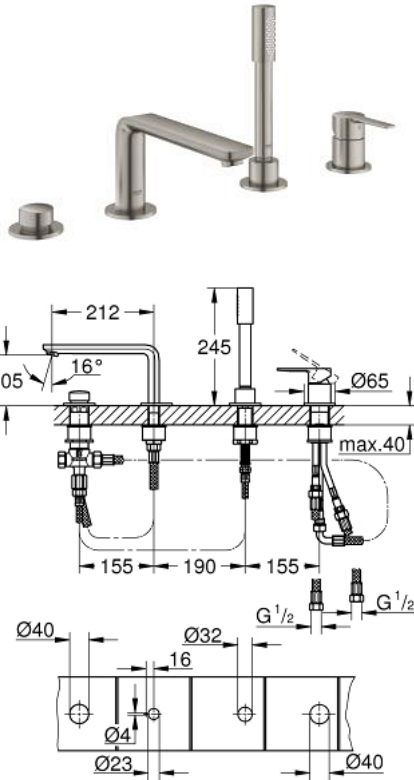

## 19 577 DC1 LINEARE GRIFERÍA PARA TINA CON DUCHA MANUAL

### DESCRIPCIÓN DEL PRODUCTO

- Colour: Supersteel
- GROHE SilkMove cartucho cerámico 3.5 cm
- Con limitador de temperatura
- GROHE LongLife acabado
- Fijación de salida pre-montada
- Mando individual de operación
- Palanca metálica
- Aireador tipo mousseur
- Desviador: ducha/tina
- metal stick hand shower
- metal shower hose 2000 mm (always chrome for any colour of the set)
- Mangueras de conexión flexible
- Conexión para manguera flexible de ducha
- Protección de válvulas antirretorno
- Para uso con 29037000
- Presión mínima recomendada 1 Kg

### RECAMBIOS , septiembre 2016 – now

- 1: Palanca accionamiento (Spare part-nr. 46983DC0)
  - 2: Cartucho (Spare part-nr. 46374000)
  - 3: Latiguillo (Spare part-nr. 07227000)
  - 4: Filtro (Spare part-nr. 0700200M)
  - 5: tuerca cónica (Spare part-nr. 08864DC0)
  - 6: Muelle para flexo (Spare part-nr. 00869000)
  - 7: Mando del inversor (Spare part-nr. 46721DC0)
  - 8: Inversor (Spare part-nr. 45443000)
  - 8.1: Junta tórica (Spare part-nr. 0128300M)
  - 8.2: Junta tórica (Spare part-nr. 0120500M)
  - 9: Juego fijación (Spare part-nr. 45444000)
  - 10: Racor con Válvula anti-retorno (Spare part-nr. 08565000)
  - 11: Latiguillo (Spare part-nr. 07300000)
  - 12: Latiguillo (Spare part-nr. 48018000)
  - 13: Mousseur completo (Spare part-nr. 13941DC0)
  - 14: GROHE Rapido U (Spare part-nr. 28146000)
  - 15: Llave para desmontaje (Spare part-nr. 19332000)\*
- \* Optional accessories