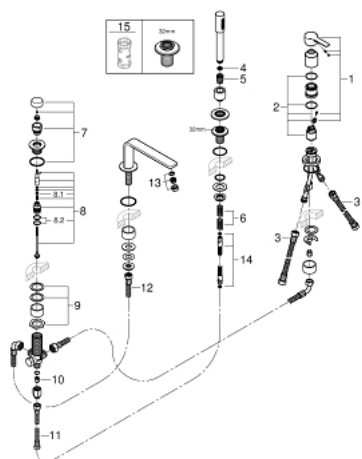

19 577 001 LINEARE GRIFERÍA PARA TINA CON DUCHA MANUAL

RECAMBIOS , julio 2016 – now

- 1: Palanca accionamiento (Spare part-nr. 46983000)
 - 2: Cartucho (Spare part-nr. 46374000)
 - 3: Latiguillo (Spare part-nr. 07227000)
 - 4: Filtro (Spare part-nr. 0700200M)
 - 5: tuerca cónica (Spare part-nr. 08864000)
 - 6: Muelle para flexo (Spare part-nr. 00869000)
 - 7: Mando del inversor (Spare part-nr. 46721000)
 - 8: Inversor (Spare part-nr. 45443000)
 - 8.1: Junta tórica (Spare part-nr. 0128300M)
 - 8.2: Junta tórica (Spare part-nr. 0120500M)
 - 9: Juego fijación (Spare part-nr. 45444000)
 - 10: Racor con Válvula anti-retorno (Spare part-nr. 08565000)
 - 11: Latiguillo (Spare part-nr. 07300000)
 - 12: Latiguillo (Spare part-nr. 48018000)
 - 13: Mousseur completo (Spare part-nr. 13941000)
 - 14: GROHE Rapido U (Spare part-nr. 28146000)
 - 15: Llave para desmontaje (Spare part-nr. 19332000)*
- * Optional accessories