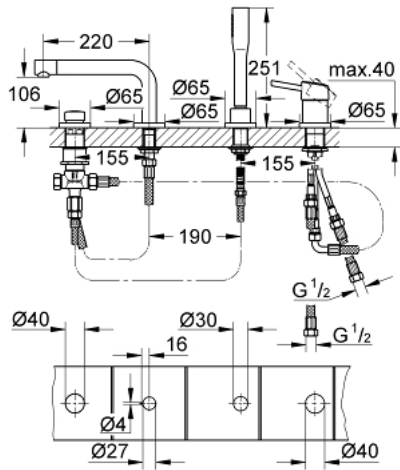

19 576 002 CONCETTO GRIFERÍA PARA TINA CON DUCHA MANUAL

DESCRIPCIÓN DEL PRODUCTO

- Colour: Cromo
- GROHE SilkMove cartucho cerámico 4.6 cm
- GROHE LongLife acabado
- Consiste en:
- Fijación de salida pre-montada
- Mando individual de operación
- Aireador tipo mousseur
- Desviador: ducha/tina
- Ducha manual Euphoria Cosmopolitan 6.6 lpm
- metal shower hose 2000 mm (always chrome for any colour of the set)
- Mangueras de conexión flexible
- Conexión para manguera flexible de ducha
- Protección de válvulas antirretorno
- Apto para 29037000
- Presión mínima recomendada 1 Kg

19 576 002 CONCETTO GRIFERÍA PARA TINA CON DUCHA MANUAL

RECAMBIOS , noviembre 2016 – now

- 1: Palanca accionamiento (Spare part-nr. 46723000)
- 2: Carcasa (Spare part-nr. 46727000)
- 3: Cartucho (Spare part-nr. 46048000)
- 4: Latiguillo (Spare part-nr. 07227000)
- 5: Filtro (Spare part-nr. 0700200M)
- 6: tuerca cónica (Spare part-nr. 08864000)
- 7: Muelle para flexo (Spare part-nr. 00869000)
- 8: Mando del inversor (Spare part-nr. 46721000)
- 9: Inversor (Spare part-nr. 45443000)
- 9.1: Junta tórica (Spare part-nr. 0128300M)
- 9.2: Junta tórica (Spare part-nr. 0120500M)
- 10: Juego fijación (Spare part-nr. 45444000)
- 11: Racor con Válvula anti-retorno (Spare part-nr. 08565000)
- 12: Latiguillo (Spare part-nr. 07300000)
- 13: Mousseur completo (Spare part-nr. 46724000)
- 14: Latiguillo (Spare part-nr. 48018000)
- 15: Latiguillo (Spare part-nr. 48017000)
- 16: GROHE Rapido U (Spare part-nr. 28146000)
- 17: Limitador de temperatura (Spare part-nr. 46375000)*
- 18: Llave para desmontaje (Spare part-nr. 19332000)*