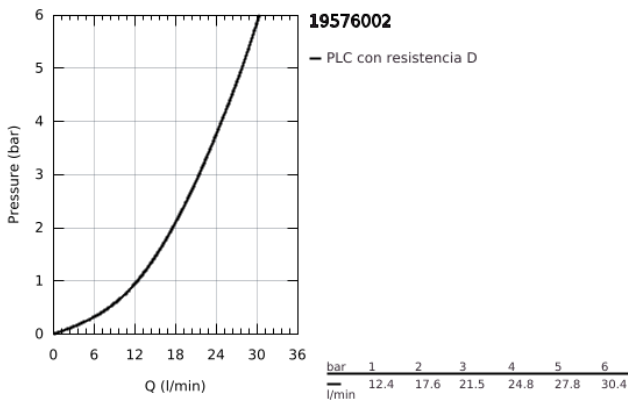

19 576 002 CONCETTO GRIFERÍA PARA TINA CON DUCHA MANUAL

DESCRIPCIÓN DEL PRODUCTO

- Colour: Cromo
- GROHE SilkMove cartucho cerámico 4.6 cm
- GROHE LongLife acabado
- Consiste en:
- Fijación de salida pre-montada
- Mando individual de operación
- Aireador tipo mousseur
- Desviador: ducha/tina
- Ducha manual Euphoria Cosmopolitan 6.6 lpm
- metal shower hose 2000 mm (always chrome for any colour of the set)
- Mangueras de conexión flexible
- Conexión para manguera flexible de ducha
- Protección de válvulas antirretorno
- Apto para 29037000
- Presión mínima recomendada 1 Kg

19 576 002 CONCETTO GRIFERÍA PARA TINA CON DUCHA MANUAL

RECAMBIOS , noviembre 2016 – now

- 1: Palanca accionamiento (Spare part-nr. 46723000)
- 2: Carcasa (Spare part-nr. 46727000)
- 3: Cartucho (Spare part-nr. 46048000)
- 4: Latiguillo (Spare part-nr. 07227000)
- 5: Filtro (Spare part-nr. 0700200M)
- 6: tuerca cónica (Spare part-nr. 08864000)
- 7: Muelle para flexo (Spare part-nr. 00869000)
- 8: Mando del inversor (Spare part-nr. 46721000)
- 9: Inversor (Spare part-nr. 45443000)
- 9.1: Junta tórica (Spare part-nr. 0128300M)
- 9.2: Junta tórica (Spare part-nr. 0120500M)
- 10: Juego fijación (Spare part-nr. 45444000)
- 11: Racor con Válvula anti-retorno (Spare part-nr. 08565000)
- 12: Latiguillo (Spare part-nr. 07300000)
- 13: Mousseur completo (Spare part-nr. 46724000)
- 14: Latiguillo (Spare part-nr. 48018000)
- 15: Latiguillo (Spare part-nr. 48017000)
- 16: GROHE Rapido U (Spare part-nr. 28146000)
- 17: Limitador de temperatura (Spare part-nr. 46375000)*
- 18: Llave para desmontaje (Spare part-nr. 19332000)*