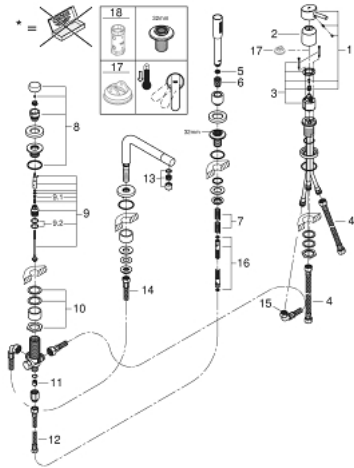

19 576 002 CONCETTO GRIFERÍA PARA TINA CON DUCHA MANUAL

DESCRIPCIÓN DEL PRODUCTO

- Colour: Cromo
- GROHE SilkMove cartucho cerámico 4.6 cm
- GROHE LongLife acabado
- Consiste en:
- Fijación de salida pre-montada
- Mando individual de operación
- Aireador tipo mousseur
- Desviador: ducha/tina
- Ducha manual Euphoria Cosmopolitan 6.6 lpm
- metal shower hose 2000 mm (always chrome for any colour of the set)
- Mangueras de conexión flexible
- Conexión para manguera flexible de ducha
- Protección de válvulas antirretorno
- Apto para 29037000
- Presión mínima recomendada 1 Kg

19 576 002 CONCETTO GRIFERÍA PARA TINA CON DUCHA MANUAL

RECAMBIOS , noviembre 2016 – now

- 1: Palanca accionamiento (Spare part-nr. 46723000)
- 2: Carcasa (Spare part-nr. 46727000)
- 3: Cartucho (Spare part-nr. 46048000)
- 4: Latiguillo (Spare part-nr. 07227000)
- 5: Filtro (Spare part-nr. 0700200M)
- 6: tuerca cónica (Spare part-nr. 08864000)
- 7: Muelle para flexo (Spare part-nr. 00869000)
- 8: Mando del inversor (Spare part-nr. 46721000)
- 9: Inversor (Spare part-nr. 45443000)
- 9.1: Junta tórica (Spare part-nr. 0128300M)
- 9.2: Junta tórica (Spare part-nr. 0120500M)
- 10: Juego fijación (Spare part-nr. 45444000)
- 11: Racor con Válvula anti-retorno (Spare part-nr. 08565000)
- 12: Latiguillo (Spare part-nr. 07300000)
- 13: Mousseur completo (Spare part-nr. 46724000)
- 14: Latiguillo (Spare part-nr. 48018000)
- 15: Latiguillo (Spare part-nr. 48017000)
- 16: GROHE Rapido U (Spare part-nr. 28146000)
- 17: Limitador de temperatura (Spare part-nr. 46375000)*
- 18: Llave para desmontaje (Spare part-nr. 19332000)*