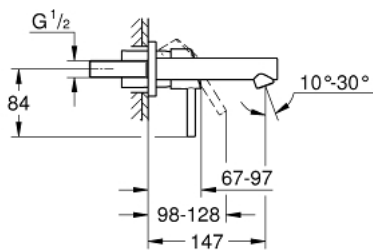

19 575 001 **CONCETTO GRIFERÍA PARA LAVABO 2 ORIFICIOS TAMAÑO S**

DESCRIPCIÓN DEL PRODUCTO

- Colour: Cromo
- Montaje a pared
- Parte exterior para instalar con cuerpo empotrado 23 571 000 / 32 635 000
- Sin cuerpo oculto
- Placa metálica
- Palanca metálica
- GROHE LongLife acabado
- GROHE AquaGuide aireador ajustable mousseur
- Distancia entre centros de 11 cm
- Longitud de salida: 14.7 cm

19 575 001 **CONCETTO GRIFERÍA PARA LAVABO 2 ORIFICIOS TAMAÑO S**

RECAMBIOS , marzo 2010 – now

1: Palanca accionamiento (Spare part-nr. 46756000)

2: Mousseur completo (Spare part-nr. 48072000)

3: Alargadera (Spare part-nr. 46627000)*