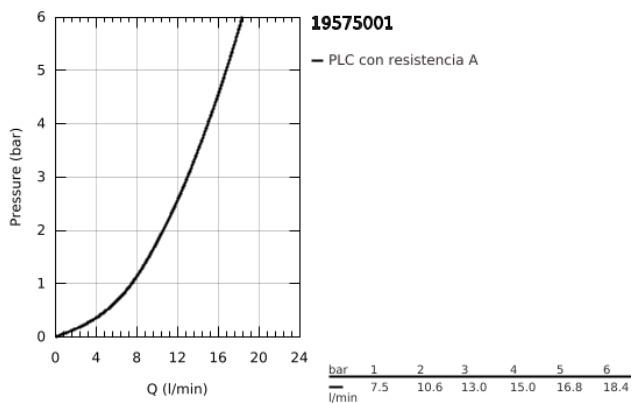

19 575 001 **CONCETTO GRIFERÍA PARA LAVABO 2 ORIFICIOS TAMAÑO S**

DESCRIPCIÓN DEL PRODUCTO

- Colour: Cromo
- Montaje a pared
- Parte exterior para instalar con cuerpo empotrado 23 571 000 / 32 635 000
- Sin cuerpo oculto
- Placa metálica
- Palanca metálica
- GROHE LongLife acabado
- GROHE AquaGuide aireador ajustable mousseur
- Distancia entre centros de 11 cm
- Longitud de salida: 14.7 cm