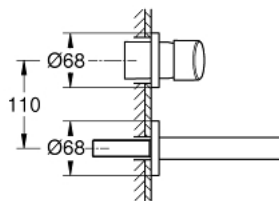

19 575 001 **CONCETTO GRIFERÍA PARA LAVABO 2 ORIFICIOS TAMAÑO S**

DESCRIPCIÓN DEL PRODUCTO

- Colour: Cromo
- Montaje a pared
- Parte exterior para instalar con cuerpo empotrado 23 571 000 / 32 635 000
- Sin cuerpo oculto
- Placa metálica
- Palanca metálica
- GROHE LongLife acabado
- GROHE AquaGuide aireador ajustable mousseur
- Distancia entre centros de 11 cm
- Longitud de salida: 14.7 cm

19 575 001 **CONCETTO GRIFERÍA PARA LAVABO 2 ORIFICIOS TAMAÑO S**

RECAMBIOS , marzo 2010 – now

1: Palanca accionamiento (Spare part-nr. 46756000)

2: Mousseur completo (Spare part-nr. 48072000)

3: Alargadera (Spare part-nr. 46627000)*