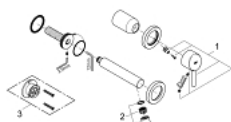

19 575 001 **CONCETTO GRIFERÍA PARA LAVABO 2 ORIFICIOS TAMAÑO S**

DESCRIPCIÓN DEL PRODUCTO

- Colour: Cromo
- Montaje a pared
- Parte exterior para instalar con cuerpo empotrado 23 571 000 / 32 635 000
- Sin cuerpo oculto
- Placa metálica
- Palanca metálica
- GROHE LongLife acabado
- GROHE AquaGuide aireador ajustable mousseur
- Distancia entre centros de 11 cm
- Longitud de salida: 14.7 cm

19 575 001 **CONCETTO GRIFERÍA PARA LAVABO 2 ORIFICIOS TAMAÑO S**

RECAMBIOS , marzo 2010 – now

1: Palanca accionamiento (Spare part-nr. 46756000)

2: Mousseur completo (Spare part-nr. 48072000)

3: Alargadera (Spare part-nr. 46627000)*