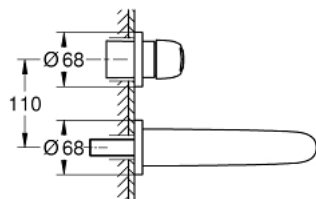

19 571 003 EUROSTYLE GRIFERÍA PARA LAVABO 2 ORIFICIOS

DESCRIPCIÓN DEL PRODUCTO

- Colour: Cromo
- Montaje a pared
- Sin cuerpo oculto
- Parte exterior para instalar con cuerpo empotrado 23 571 000 / 32 635 000
- Placa metálica
- Palanca metálica con hendidura
- GROHE LongLife acabado
- Tecnología GROHE EcoJoy ahorro de agua y flujo perfecto
- maximum flow rate (at 3 bar): 5 l/min
- GROHE AquaGuide aireador ajustable mousseur
- Distancia entre centros de 11 cm
- Longitud 20.3 cm

19 571 003 EUROSTYLE GRIFERÍA PARA LAVABO 2 ORIFICIOS

RECAMBIOS , enero 2015 – now

1: Palanca accionamiento (Spare part-nr. 46941000)

2: Mousseur completo (Spare part-nr. 46837000)

3: Alargadera (Spare part-nr. 46943000)*