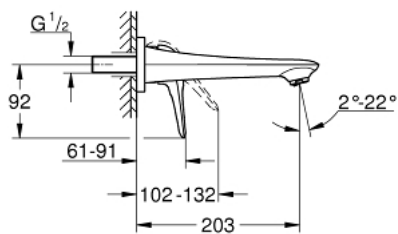

19 571 003 EUROSTYLE GRIFERÍA PARA LAVABO 2 ORIFICIOS

DESCRIPCIÓN DEL PRODUCTO

- Colour: Cromo
- Montaje a pared
- Sin cuerpo oculto
- Parte exterior para instalar con cuerpo empotrado 23 571 000 / 32 635 000
- Placa metálica
- Palanca metálica con hendidura
- GROHE LongLife acabado
- Tecnología GROHE EcoJoy ahorro de agua y flujo perfecto
- maximum flow rate (at 3 bar): 5 l/min
- GROHE AquaGuide aireador ajustable mousseur
- Distancia entre centros de 11 cm
- Longitud 20.3 cm