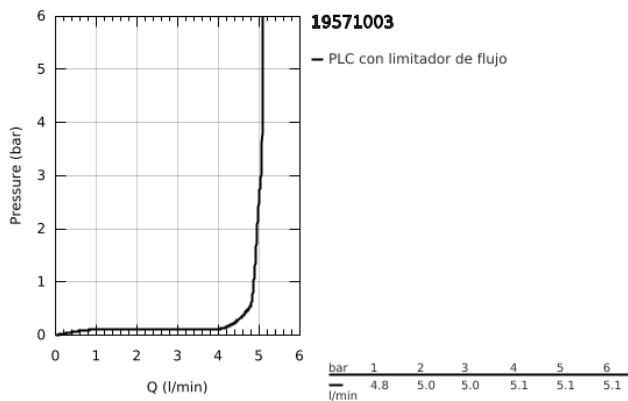

19 571 003 EUROSTYLE GRIFERÍA PARA LAVABO 2 ORIFICIOS

DESCRIPCIÓN DEL PRODUCTO

- Colour: Cromo
- Montaje a pared
- Sin cuerpo oculto
- Parte exterior para instalar con cuerpo empotrado 23 571 000 / 32 635 000
- Placa metálica
- Palanca metálica con hendidura
- GROHE LongLife acabado
- Tecnología GROHE EcoJoy ahorro de agua y flujo perfecto
- maximum flow rate (at 3 bar): 5 l/min
- GROHE AquaGuide aireador ajustable mousseur
- Distancia entre centros de 11 cm
- Longitud 20.3 cm