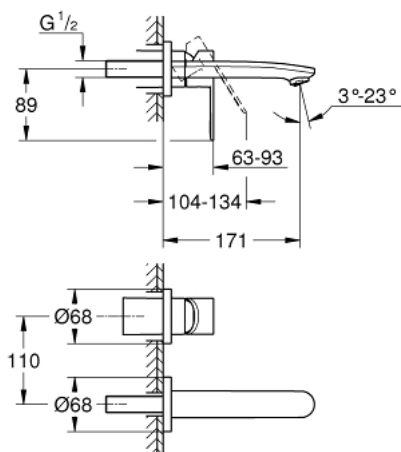

19 571 002 EUROSTYLE COSMOPOLITAN GRIFERÍA PARA LAVABO 2 ORIFICIOS TAMAÑO S

DESCRIPCIÓN DEL PRODUCTO

- Colour: Cromo
- Montaje a pared
- Parte exterior para instalar con cuerpo empotrado 23 571 000 / 32 635 000
- Sin cuerpo oculto
- Placa metálica
- Palanca metálica
- GROHE LongLife acabado
- GROHE AquaGuide aireador ajustable mousseur
- Distancia entre centros de 11 cm
- Longitud: 17.1 cm

19 571 002 EUROSTYLE COSMOPOLITAN GRIFERÍA PARA LAVABO 2 ORIFICIOS TAMAÑO S

RECAMBIOS , febrero 2019 – now

1: Palanca accionamiento (Spare part-nr. 46751000)

2: Mousseur completo (Spare part-nr. 64451000)

3: Alargadera (Spare part-nr. 46943000)*

* Optional accessories