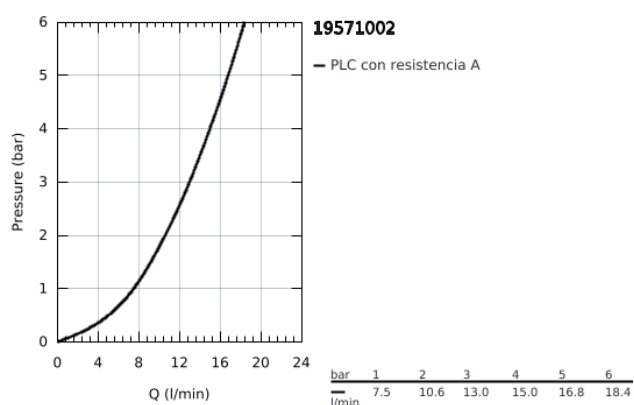

19 571 002 EUROSTYLE COSMOPOLITAN GRIFERÍA PARA LAVABO 2 ORIFICIOS TAMAÑO S

DESCRIPCIÓN DEL PRODUCTO

- Colour: Cromo
- Montaje a pared
- Parte exterior para instalar con cuerpo empotrado 23 571 000 / 32 635 000
- Sin cuerpo oculto
- Placa metálica
- Palanca metálica
- GROHE LongLife acabado
- GROHE AquaGuide aireador ajustable mousseur
- Distancia entre centros de 11 cm
- Longitud: 17.1 cm

19 571 002 EUROSTYLE COSMOPOLITAN GRIFERÍA PARA LAVABO 2 ORIFICIOS TAMAÑO S

RECAMBIOS , febrero 2019 – now

1: Palanca accionamiento (Spare part-nr. 46751000)

2: Mousseur completo (Spare part-nr. 64451000)