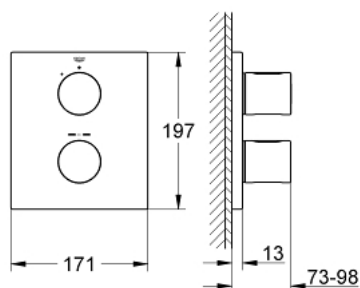

### DESCRIPCIÓN DEL PRODUCTO

- Colour: Cromo
- Set para instalación final:
  - GROHE Rapido T 35500000 o 35050000
- Placa metálica
- GROHE LongLife acabado
- GROHE SafeStop Tope de seguridad a 38° C
- Limitador de temperatura opcional GROHE SafeStop Plus 43°C
- Maneral graduado con GROHE EcoButton (limitador ecológico de caudal)
- Cartucho cerámico 1/2", 180°
- Sin cuerpo oculto