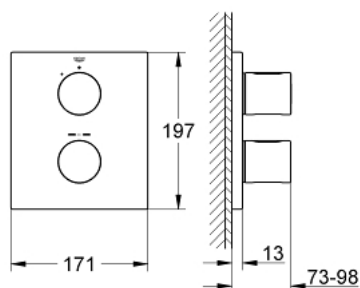

### DESCRIPCIÓN DEL PRODUCTO

- Colour: Cromo
- Set para instalación final:
  - GROHE Rapido T 35500000 o 35050000
- Placa metálica
- GROHE LongLife acabado
- GROHE SafeStop Tope de seguridad a 38° C
- Limitador de temperatura opcional GROHE SafeStop Plus 43°C
- Maneral graduado con FlowControl Button (limitador de caudal)
- Cartucho cerámico 1/2", 180°
- Sin cuerpo oculto