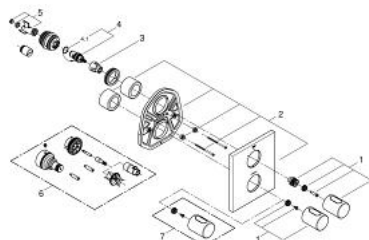

### DESCRIPCIÓN DEL PRODUCTO

- Colour: Cromo
- Set para instalación final:
  - GROHE Rapido T 35500000 o 35050000
- Placa metálica
- GROHE LongLife acabado
- GROHE SafeStop Tope de seguridad a 38° C
- Limitador de temperatura opcional GROHE SafeStop Plus 43°C
- Maneral graduado con FlowControl Button (limitador de caudal)
- Cartucho cerámico 1/2", 180°
- Sin cuerpo oculto

### RECAMBIOS , abril 2014 – now

- 1: Palanca (Spare part-nr. 47805000)
- 2: Placa (Spare part-nr. 47829000)
- 3: Juego tope volante (Spare part-nr. 10093000)
- 4: Montura cerámica 1/2" (Spare part-nr. 45346000)
- 5: Rácor acoplamiento (Spare part-nr. 12702000)
- 6: Prolongación termostatos 27,5 mm. (Spare part-nr. 47780000)\*
- 7: Volante temperatura (Spare part-nr. 47812000)\*