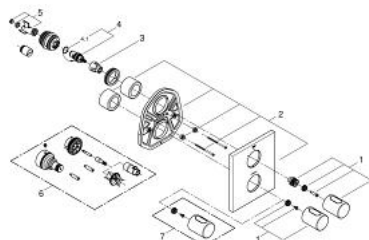

### DESCRIPCIÓN DEL PRODUCTO

- Colour: Cromo
- Set para instalación final:
  - GROHE Rapido T 35500000 o 35050000
- Placa metálica
- GROHE LongLife acabado
- GROHE SafeStop Tope de seguridad a 38° C
- Limitador de temperatura opcional GROHE SafeStop Plus 43°C
- Maneral graduado con GROHE EcoButton (limitador ecológico de caudal)
- Cartucho cerámico 1/2", 180°
- Sin cuerpo oculto

### RECAMBIOS , abril 2014 – now

- 1: Palanca (Spare part-nr. 47805000)
- 2: Placa (Spare part-nr. 47829000)
- 3: Juego tope volante (Spare part-nr. 10093000)
- 4: Montura cerámica 1/2" (Spare part-nr. 45346000)
- 5: Rácor acoplamiento (Spare part-nr. 12702000)
- 6: Prolongación termostatos 27,5 mm. (Spare part-nr. 47780000)\*
- 7: Volante temperatura (Spare part-nr. 47812000)\*