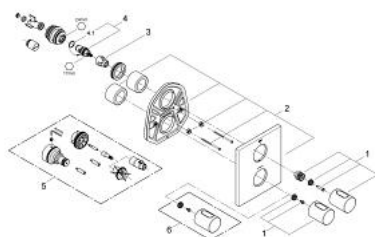

### RECAMBIOS , abril 2014 – now

- 1: Palanca (Spare part-nr. 47805000)
- 2: Placa (Spare part-nr. 47829000)
- 3: Juego tope volante (Spare part-nr. 10093000)
- 4: Montura cerámica 1/2" (Spare part-nr. 45346000)
- 5: Rácor acoplamiento (Spare part-nr. 12702000)
- 6: Prolongación termostatos 27,5 mm. (Spare part-nr. 47780000)\*
- 7: Volante temperatura (Spare part-nr. 47812000)\*

### RECAMBIOS , julio 2010 – abril 2014

- 1: Palanca (Spare part-nr. 47805000)
- 2: Placa (Spare part-nr. 47829000)
- 3: Juego tope volante (Spare part-nr. 10093000)
- 4: Montura cerámica 1/2" (Spare part-nr. 45346000)
- 5: Prolongación termostatos 27,5 mm. (Spare part-nr. 47780000)\*
- 6: Volante temperatura (Spare part-nr. 47812000)\*