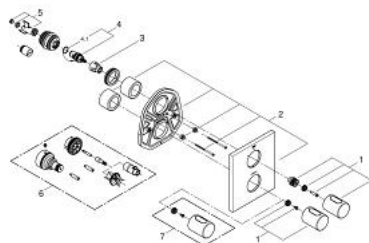

### RECAMBIOS , abril 2014 – now

- 1: Palanca (Spare part-nr. 47805000)
- 2: Placa (Spare part-nr. 47829000)
- 3: Juego tope volante (Spare part-nr. 10093000)
- 4: Montura cerámica 1/2" (Spare part-nr. 45346000)
- 5: Rácor acoplamiento (Spare part-nr. 12702000)
- 6: Prolongación termostatos 27,5 mm. (Spare part-nr. 47780000)\*
- 7: Volante temperatura (Spare part-nr. 47812000)\*