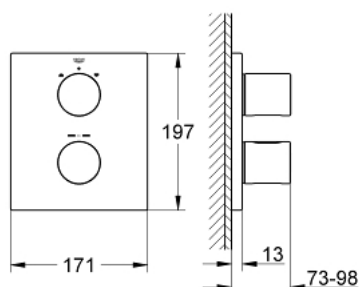

19 567 000 GROHTHERM 3000 COSMOPOLITAN TERMOSTATO EMPOTRABLE PARA DUCHA Y TINA

DESCRIPCIÓN DEL PRODUCTO

- Colour: Cromo
- Set para instalación final:
- Necesita válvula GROHE Rapido T 35500000
- Placa metálica
- GROHE LongLife acabado
- GROHE SafeStop Tope de seguridad a 38° C
- Limitador de temperatura opcional GROHE SafeStop Plus 43°C
- Aquadimmer con función múltiple
- Control de cierre y flujo de caudal
- Desviador: ducha/tina
- Sin cuerpo oculto

19 567 000 GROHTHERM 3000 COSMOPOLITAN TERMOSTATO EMPOTRABLE PARA DUCHA Y TINA

RECAMBIOS , abril 2014 – now

- 1: Palanca (Spare part-nr. 47805000)
- 2: Volante regulador de caudal (Spare part-nr. 47806000)
- 3: Placa (Spare part-nr. 47828000)
- 4: Anillo de tope (Spare part-nr. 10089000)
- 5: Aquadimmer (Spare part-nr. 47364000)
- 6: Rácor acoplamiento (Spare part-nr. 12701000)
- 7: Prolongación termostatos 27,5 mm. (Spare part-nr. 47781000)*
- 8: Llave para desmontaje (Spare part-nr. 19332000)*
- 9: Volante temperatura (Spare part-nr. 47812000)*