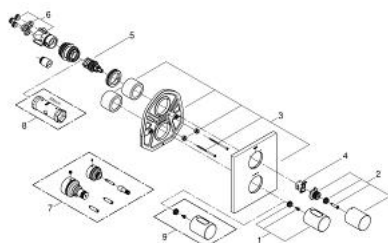

19 567 000 GROHTHERM 3000 COSMOPOLITAN TERMOSTATO EMPOTRABLE PARA DUCHA Y TINA

DESCRIPCIÓN DEL PRODUCTO

- Colour: Cromo
- Set para instalación final:
- Necesita válvula GROHE Rapido T 35500000
- Placa metálica
- GROHE LongLife acabado
- GROHE SafeStop Tope de seguridad a 38° C
- Limitador de temperatura opcional GROHE SafeStop Plus 43°C
- Aquadimmer con función múltiple
- Control de cierre y flujo de caudal
- Desviador: ducha/tina
- Sin cuerpo oculto

19 567 000 GROHTHERM 3000 COSMOPOLITAN TERMOSTATO EMPOTRABLE PARA DUCHA Y TINA

RECAMBIOS , abril 2014 – now

- 1: Palanca (Spare part-nr. 47805000)
- 2: Volante regulador de caudal (Spare part-nr. 47806000)
- 3: Placa (Spare part-nr. 47828000)
- 4: Anillo de tope (Spare part-nr. 10089000)
- 5: Aquadimmer (Spare part-nr. 47364000)
- 6: Rácor acoplamiento (Spare part-nr. 12701000)
- 7: Prolongación termostatos 27,5 mm. (Spare part-nr. 47781000)*
- 8: Llave para desmontaje (Spare part-nr. 19332000)*
- 9: Volante temperatura (Spare part-nr. 47812000)*