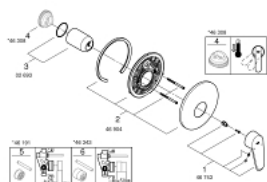

### DESCRIPCIÓN DEL PRODUCTO

- Colour: Moon white/chrome
- Set para instalación final:
- 33962000
- 33964000
- Sin cuerpo oculto
- Palanca metálica
- GROHE LongLife acabado
- Placa hermética
- Placa a pared
- Tornillos de fijación ocultos

## 19 549 LS2 EURODISC COSMOPOLITAN GRIFERÍA PARA DUCHA

**RECAMBIOS** , diciembre 2015 – now

- 1: Palanca accionamiento (Spare part-nr. 46743LS0)
- 2: Placa (Spare part-nr. 46904LS0)
- 3: Carcasa (Spare part-nr. 02693LS0)
- 4: Limitador de temperatura (Spare part-nr. 46308000)\*
- 5: <strong>Set de extensión</strong> (Spare part-nr. 46191000)\*
- 6: <strong>Set de extensión</strong> (Spare part-nr. 46343000)\*