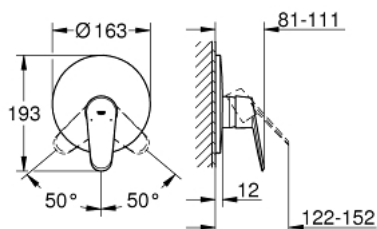

### DESCRIPCIÓN DEL PRODUCTO

- Colour: Moon white/chrome
- Set para instalación final:
- 33962000
- 33964000
- Sin cuerpo oculto
- Palanca metálica
- GROHE LongLife acabado
- Placa hermética
- Placa a pared
- Tornillos de fijación ocultos