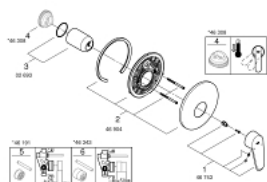

### DESCRIPCIÓN DEL PRODUCTO

- Colour: Cromo
- trim set for use with rough-in box 33 963 001, 33 964 001, 33 965 001
- Sin cuerpo oculto
- Palanca metálica
- GROHE LongLife acabado
- Placa hermética
- Placa a pared
- Tornillos de fijación ocultos

### RECAMBIOS , diciembre 2015 – now

- 1: Palanca accionamiento (Spare part-nr. 46743000)
- 2: Placa (Spare part-nr. 46904000)
- 3: Carcasa (Spare part-nr. 02693000)
- 4: Limitador de temperatura (Spare part-nr. 46308000)\*
- 5: <strong>Set de extensión</strong> (Spare part-nr. 46191000)\*
- 6: <strong>Set de extensión</strong> (Spare part-nr. 46343000)\*