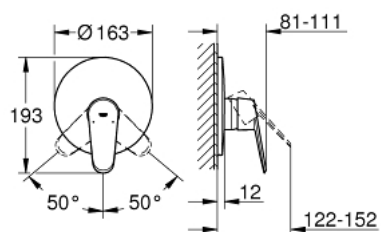

### DESCRIPCIÓN DEL PRODUCTO

- Colour: Cromo
- trim set for use with rough-in box 33 963 001, 33 964 001, 33 965 001
- Sin cuerpo oculto
- Palanca metálica
- GROHE LongLife acabado
- Placa hermética
- Placa a pared
- Tornillos de fijación ocultos