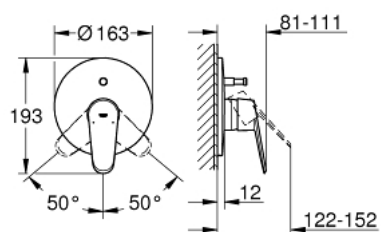

19 548 LS2 EURODISC COSMOPOLITAN GRIFERÍA PARA DUCHA Y TINA

DESCRIPCIÓN DEL PRODUCTO

- Colour: Moon white/chrome
- Set para instalación final:
 - 33961000
 - 33963000
- Sin cuerpo oculto
- Palanca metálica
- GROHE LongLife acabado
- Desviador: ducha / tina
- Placa hermética
- Placa a pared
- Tornillos de fijación ocultos

19 548 LS2 EURODISC COSMOPOLITAN GRIFERÍA PARA DUCHA Y TINA

RECAMBIOS , diciembre 2015 – now

- 1: Palanca accionamiento (Spare part-nr. 46743LS0)
- 2: Placa (Spare part-nr. 46905LS0)
- 3: Carcasa (Spare part-nr. 02693LS0)
- 4: Inversor (Spare part-nr. 46737LS0)
- 5: Limitador de temperatura (Spare part-nr. 46308000)*
- 6: Set de extensión (Spare part-nr. 46191000)*
- 7: Set de extensión (Spare part-nr. 46343000)*