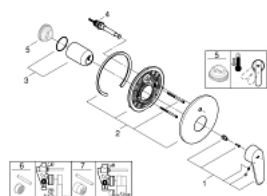

19 548 LS2 EURODISC COSMOPOLITAN GRIFERÍA PARA DUCHA Y TINA

DESCRIPCIÓN DEL PRODUCTO

- Colour: Moon white/chrome
- Set para instalación final:
 - 33961000
 - 33963000
- Sin cuerpo oculto
- Palanca metálica
- GROHE LongLife acabado
- Desviador: ducha / tina
- Placa hermética
- Placa a pared
- Tornillos de fijación ocultos

19 548 LS2 EURODISC COSMOPOLITAN GRIFERÍA PARA DUCHA Y TINA

RECAMBIOS , diciembre 2015 – now

- 1: Palanca accionamiento (Spare part-nr. 46743LS0)
- 2: Placa (Spare part-nr. 46905LS0)
- 3: Carcasa (Spare part-nr. 02693LS0)
- 4: Inversor (Spare part-nr. 46737LS0)
- 5: Limitador de temperatura (Spare part-nr. 46308000)*
- 6: Set de extensión (Spare part-nr. 46191000)*
- 7: Set de extensión (Spare part-nr. 46343000)*