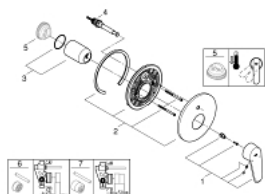

19 548 002 EURODISC COSMOPOLITAN GRIFERÍA PARA DUCHA Y TINA

RECAMBIOS , diciembre 2015 – now

- 1: Palanca accionamiento (Spare part-nr. 46743000)
- 2: Placa (Spare part-nr. 46905000)
- 3: Carcasa (Spare part-nr. 02693000)
- 4: Inversor (Spare part-nr. 46737000)
- 5: Limitador de temperatura (Spare part-nr. 46308000)*
- 6: Set de extensión (Spare part-nr. 46191000)*
- 7: Set de extensión (Spare part-nr. 46343000)*

* Optional accessories