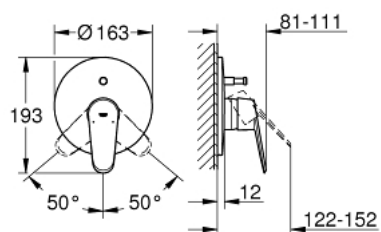

### DESCRIPCIÓN DEL PRODUCTO

- Colour: Cromo
- Set para instalación final:
- Necesita válvula 33961000, 33963000 o 33965000
- Sin cuerpo oculto
- Palanca metálica
- GROHE LongLife acabado
- Desviador: ducha / tina
- Placa hermética
- Placa a pared
- Tornillos de fijación ocultos