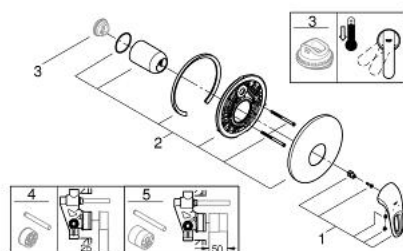

19 507 003 EUROSTYLE GRIFERÍA PARA DUCHA

RECAMBIOS , enero 2015 – now

- 1: Palanca accionamiento (Spare part-nr. 46940000)
- 2: Placa (Spare part-nr. 46904000)
- 3: Limitador de temperatura (Spare part-nr. 46308000)*
- 4: Set de extensión (Spare part-nr. 46191000)*
- 5: Set de extensión (Spare part-nr. 46343000)*
- Optional accessories