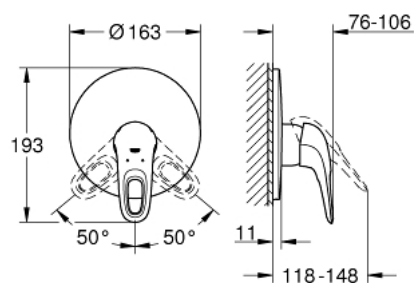

### DESCRIPCIÓN DEL PRODUCTO

- Colour: Cromo
- trim set for use with rough-in box 33 963 001, 33 964 001, 33 965 001
- Sin cuerpo oculto
- Palanca metálica con hendidura
- GROHE LongLife acabado
- Fijación oculta GROHE FastFixation
- Placa hermética
- Placa metálica