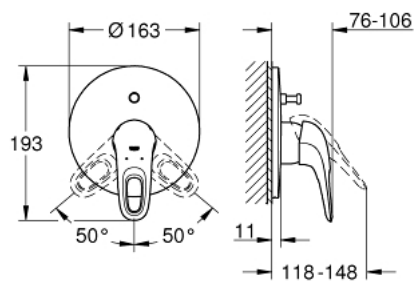

19 506 003 EUROSTYLE GRIFERÍA PARA DUCHA Y TINA

DESCRIPCIÓN DEL PRODUCTO

- Colour: Cromo
- Necesario cuerpo empotrado 33 963 001
- Sin cuerpo oculto
- GROHE LongLife acabado
- Fijación oculta GROHE FastFixation
- Desviador: ducha / tina
- Placa hermética
- Placa metálica

19 506 003 EUROSTYLE GRIFERÍA PARA DUCHA Y TINA

RECAMBIOS , enero 2015 – now

- 1: Palanca accionamiento (Spare part-nr. 46940000)
 - 2: Placa (Spare part-nr. 46905000)
 - 3: Inversor (Spare part-nr. 46737000)
 - 4: Limitador de temperatura (Spare part-nr. 46308000)*
 - 5: Set de extensión (Spare part-nr. 46191000)*
 - 6: Set de extensión (Spare part-nr. 46343000)*
- * Optional accessories