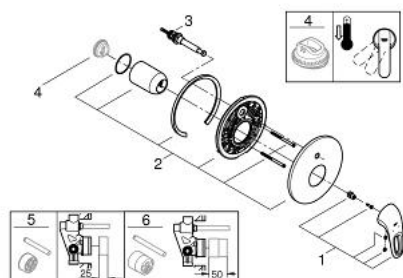

19 506 003 EUROSTYLE GRIFERÍA PARA DUCHA Y TINA

DESCRIPCIÓN DEL PRODUCTO

- Colour: Cromo
- Necesario cuerpo empotrado 33 963 001
- Sin cuerpo oculto
- GROHE LongLife acabado
- Fijación oculta GROHE FastFixation
- Desviador: ducha / tina
- Placa hermética
- Placa metálica

19 506 003 EUROSTYLE GRIFERÍA PARA DUCHA Y TINA

RECAMBIOS , enero 2015 – now

- 1: Palanca accionamiento (Spare part-nr. 46940000)
 - 2: Placa (Spare part-nr. 46905000)
 - 3: Inversor (Spare part-nr. 46737000)
 - 4: Limitador de temperatura (Spare part-nr. 46308000)*
 - 5: Set de extensión (Spare part-nr. 46191000)*
 - 6: Set de extensión (Spare part-nr. 46343000)*
- * Optional accessories