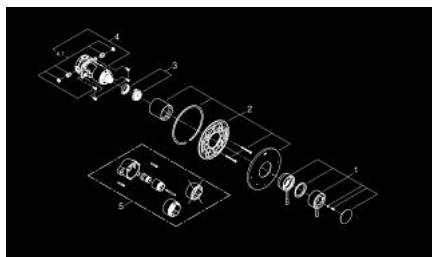

19 494 001 ESSENCE GRIFERÍA PARA DUCHA Y TINA CON BALANCEO DE PRESIÓN

RECAMBIOS , septiembre 2015 – now

- 1: palanca PBV US (Spare part-nr. 47990000)
- 2: rosetón US (Spare part-nr. 47862000)
- 3: adaptador de empuñadura US (Spare part-nr. 47863000)
- 4: unidad de control PBV kit # 2 (Spare part-nr. 47864000)
- 4.1: válvula antirretorno (Spare part-nr. 47851000)
- 5: Alargadera (Spare part-nr. 47890000)*

* Optional accessories