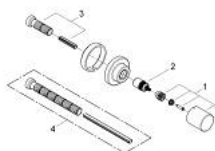

19 470 000 GROHTHERM 3000 COSMOPOLITAN GRIFERÍA PARA BAÑO PARTE EXPUESTA

DESCRIPCIÓN DEL PRODUCTO

- Colour: Cromo
- Necesita válvula 35028000
- GROHE LongLife acabado
- Compatible con válvulas GROHE 1/2", 3/4" o 1"
- 2 - 8 cm
- Placa metálico
- Palanca de cierre

19 470 000 GROHTHERM 3000 COSMOPOLITAN GRIFERÍA PARA BAÑO PARTE EXPUESTA

RECAMBIOS , septiembre 2007 – now

1: Volante regulador de caudal (Spare part-nr. 47806000)

2: Adaptador llave de paso (Spare part-nr. 45204000)

3: Acoplamiento llaves de paso

20-80 mm (Spare part-nr. 45202000)

4: Acoplamiento llaves de paso

20-200 mm (Spare part-nr. 45203000)*

* Optional accessories