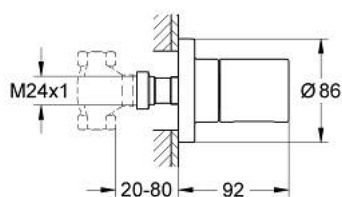

19 470 000 GROHTHERM 3000 COSMOPOLITAN GRIFERÍA PARA BAÑO PARTE EXPUESTA

DESCRIPCIÓN DEL PRODUCTO

- Colour: Cromo
- Necesita válvula 35028000
- GROHE LongLife acabado
- Compatible con válvulas GROHE 1/2", 3/4" o 1"
- 2 - 8 cm
- Placa metálico
- Palanca de cierre

19 470 000 GROHTHERM 3000 COSMOPOLITAN GRIFERÍA PARA BAÑO PARTE EXPUESTA

RECAMBIOS , septiembre 2007 – now

1: Volante regulador de caudal (Spare part-nr. 47806000)

2: Adaptador llave de paso (Spare part-nr. 45204000)