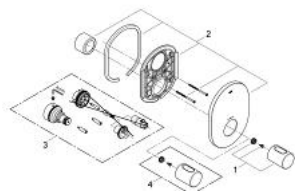

19 469 000 GROHTHERM 3000 COSMOPOLITAN TERMOSTATO EMPOTRABLE CENTRAL

DESCRIPCIÓN DEL PRODUCTO

- Colour: Cromo
- Set para instalación final:
- Necesita válvula GROHE Rapido T 35500000
- GROHE FastFixation chapetón con cubierta y sello y cubierta de fijación
- GROHE LongLife acabado
- GROHE SafeStop Tope de seguridad a 38° C
- Limitador de temperatura opcional GROHE SafeStop Plus 43°C
- Sin cuerpo oculto

19 469 000 **GROHTHERM 3000 COSMOPOLITAN TERMOSTATO EMPOTRABLE CENTRAL**

RECAMBIOS , septiembre 2007 – now

1: Palanca (Spare part-nr. 47805000)

2: Placa (Spare part-nr. 47807000)

3: Prolongación termostatos 27,5 mm. (Spare part-nr. 47780000)*