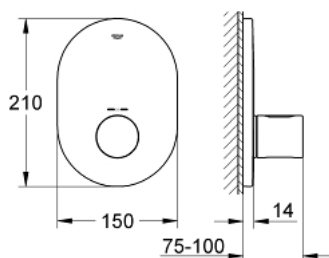

19 469 000 **GROHTHERM 3000 COSMOPOLITAN TERMOSTATO EMPOTRABLE CENTRAL**

RECAMBIOS , septiembre 2007 – now

1: Palanca (Spare part-nr. 47805000)

2: Placa (Spare part-nr. 47807000)

3: Prolongación termostatos 27,5 mm. (Spare part-nr. 47780000)*