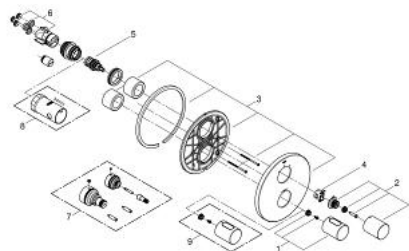

19 468 LS0 GROHTHERM 3000 COSMOPOLITAN TERMOSTATO EMPOTRABLE PARA DUCHA Y TINA

DESCRIPCIÓN DEL PRODUCTO

- Colour: Moon white/chrome
- Set para instalación final:
- Necesita válvula GROHE Rapido T 35500000
- GROHE FastFixation chapetón con cubierta y sello y cubierta de fijación
- GROHE LongLife acabado
- GROHE SafeStop Tope de seguridad a 38° C
- Limitador de temperatura opcional GROHE SafeStop Plus 43°C
- Aquadimmer con función múltiple
- Control de cierre y flujo de caudal
- Desviador: ducha/tina
- Sin cuerpo oculto

19 468 LS0 GROHTHERM 3000 COSMOPOLITAN TERMOSTATO EMPOTRABLE PARA DUCHA Y TINA

RECAMBIOS , septiembre 2013 – now

- 1: Palanca (Spare part-nr. 47805LS0)
- 2: Volante regulador de caudal (Spare part-nr. 47806LS0)
- 3: Placa (Spare part-nr. 47810LS0)
- 4: Anillo de tope (Spare part-nr. 10089000)
- 5: Aquadimmer (Spare part-nr. 47364000)
- 6: Rácor acoplamiento (Spare part-nr. 12701000)
- 7: Prolongación termostatos 27,5 mm. (Spare part-nr. 47781000)*
- 8: Llave para desmontaje (Spare part-nr. 19332000)*
- 9: Volante temperatura (Spare part-nr. 47812LS0)*