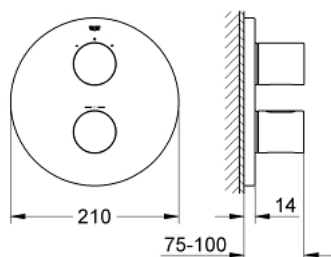

19 468 LS0 GROHTHERM 3000 COSMOPOLITAN TERMOSTATO EMPOTRABLE PARA DUCHA Y TINA

DESCRIPCIÓN DEL PRODUCTO

- Colour: Moon white/chrome
- Set para instalación final:
- Necesita válvula GROHE Rapido T 35500000
- GROHE FastFixation chapetón con cubierta y sello y cubierta de fijación
- GROHE LongLife acabado
- GROHE SafeStop Tope de seguridad a 38° C
- Limitador de temperatura opcional GROHE SafeStop Plus 43°C
- Aquadimmer con función múltiple
- Control de cierre y flujo de caudal
- Desviador: ducha/tina
- Sin cuerpo oculto

19 468 LS0 GROHTHERM 3000 COSMOPOLITAN TERMOSTATO EMPOTRABLE PARA DUCHA Y TINA

RECAMBIOS , septiembre 2013 – now

- 1: Palanca (Spare part-nr. 47805LS0)
- 2: Volante regulador de caudal (Spare part-nr. 47806LS0)
- 3: Placa (Spare part-nr. 47810LS0)
- 4: Anillo de tope (Spare part-nr. 10089000)
- 5: Aquadimmer (Spare part-nr. 47364000)
- 6: Rácor acoplamiento (Spare part-nr. 12701000)
- 7: Prolongación termostatos 27,5 mm. (Spare part-nr. 47781000)*
- 8: Llave para desmontaje (Spare part-nr. 19332000)*
- 9: Volante temperatura (Spare part-nr. 47812LS0)*