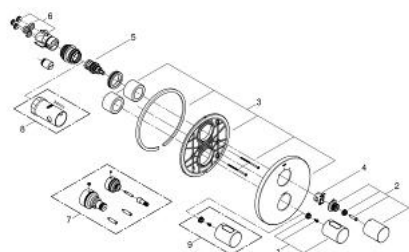

19 468 GN0 GROHTHERM 3000 COSMOPOLITAN TERMOSTATO EMPOTRABLE PARA DUCHA Y TINA

DESCRIPCIÓN DEL PRODUCTO

- Colour: Brushed cool sunrise
- Set para instalación final:
- Necesita válvula GROHE Rapido T 35500000
- GROHE FastFixation chapetón con cubierta y sello y cubierta de fijación
- GROHE LongLife acabado
- GROHE SafeStop Tope de seguridad a 38° C
- Limitador de temperatura opcional GROHE SafeStop Plus 43°C
- Aquadimmer con función múltiple
- Control de cierre y flujo de caudal
- Desviador: ducha/tina
- Sin cuerpo oculto

19 468 GN0 GROHTHERM 3000 COSMOPOLITAN TERMOSTATO EMPOTRABLE PARA DUCHA Y TINA

RECAMBIOS , noviembre 2016 – now

- 1: Volante regulador de temperatura (Spare part-nr. 47900GN0)
- 2: Volante apertura y cierre (Spare part-nr. 47898GN0)
- 3: Placa (Spare part-nr. 47810GN0)
- 4: Anillo de tope (Spare part-nr. 10089000)
- 5: Aquadimmer (Spare part-nr. 47364000)
- 6: Rácor acoplamiento (Spare part-nr. 12701000)
- 7: Prolongación termostatos 27,5 mm. (Spare part-nr. 47781000)*
- 8: Llave para desmontaje (Spare part-nr. 19332000)*